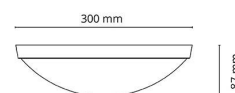

Lysteknikk

Type lyskilde: LED
Effektiv lysstrøm (lm): 800lm
Lysutbytte: 100 lm/W
Farge temperatur: 3000K
Fargegjengivelse (Ra/CRI): Ra>80
MacAdams faktor: SDCM: 3
Levetid: L80/B10>100.000
Levetid: L90/B10>50.000
Lysstråling: Direkte
Optikk: Opal
Lysspredning: 110°
UGR: UGR<22
Fotobiologisk sikkerhet: RG 0