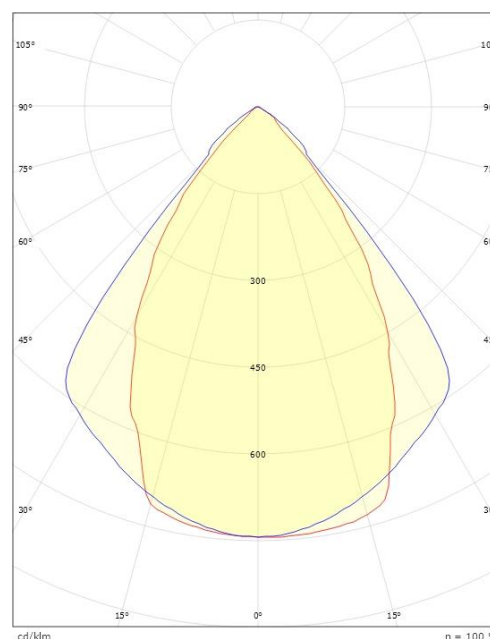

Lengde (mm) L: 220
 Bredder (mm) W: 110
 Høyde (mm) H: 120
 Vekt (kg) brutto/netto: 1.825 / 1.64

Forpakning

Forpakkingsstørrelse (mm): 225 x 120 x 135

cd/m²
 — C0/C180
 — C90/C270

7 0 2 1 9 8 6 4 1 7 5 3 1