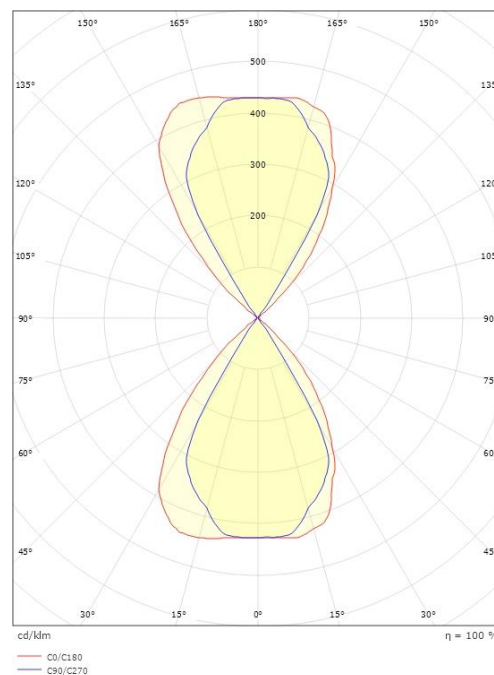

Lengde (mm) L: 86
Bredde (mm) W: 100
Høyde (mm) H: 86
Vekt (kg) brutto/netto: 0.555 / 0.508

Forpakning

Forpakkingsstørrelse (mm): 90 x 115 x 95

7 0 2 1 9 8 6 4 1 7 4 2 5