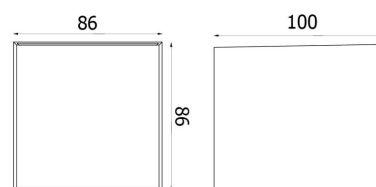

Artes Mini

Artes Mini Hvit 400lm 4000K Ra>80 Faseavsnitt

El-nummer: 3183102
EAN: 7021986417425
SG artikkelnr: 641742

Elektrisk

System effekt (W): 8W
Spennning: 220-240V
Maks. armaturer per sikring: B10: 90, B16: 150, C10: 90, C16: 150

Lysteknikk

Type lyskilde: LED
Effektiv lysstrøm (lm): 400lm
Lysutbytte: 50 lm/W
Farge temperatur: 4000K
Fargegjengivelse (Ra/CRI): Ra>80
MacAdams faktor: SDCM: 3
Levetid: L70/B50>90.000
Levetid: L80/B10>60.000
Optikk: Linse
Lysspredning: 60°
Synlig flimmer (PstLM): 0,06
Stroboskopisk flimmer (SVM): 0,3