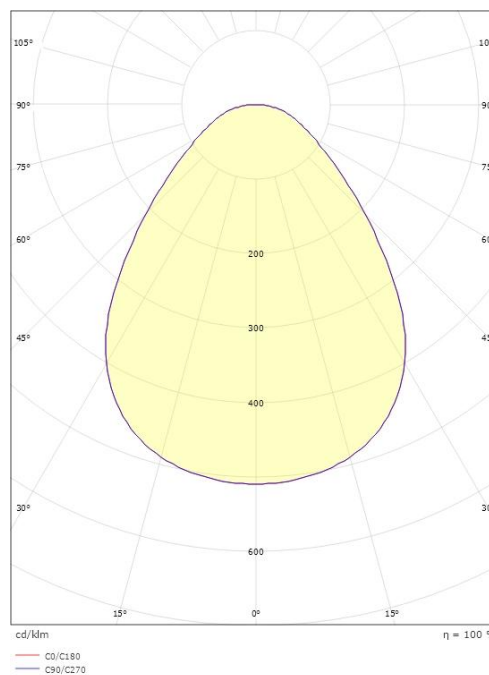

Dimensjoner

Høyde (mm) H: 25
Diameter (mm) D: 190
Innfellingsdiameter (mm): 170
Innfellingshøyde (mm): 25
Vekt (kg) brutto/netto: 0.648 / 0.505

Forpakning

Forpakkingsstørrelse (mm): 195 x 195 x 75

7 0 2 1 9 8 2 1 2 2 6 5 1