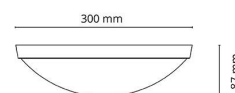

Materialer og overflater

Materiale: Stål
 Farge: Hvit
 Avskjermingens materiale: UV-stabilisert polykarbonat

Montering/Tilkobling

Montering: Utenpåliggende, Innendørs
 Tilkobling: Hurtigklemme

Dimensjoner

Høyde (mm) H: 87
 Diameter (mm) D: 300
 Vekt (kg) brutto/netto: 1.2 / 0.9

Forpakning

Forpakkingsstørrelse (mm): 310 x 310 x 95

7 0 2 1 9 8 2 1 2 1 3 4 0