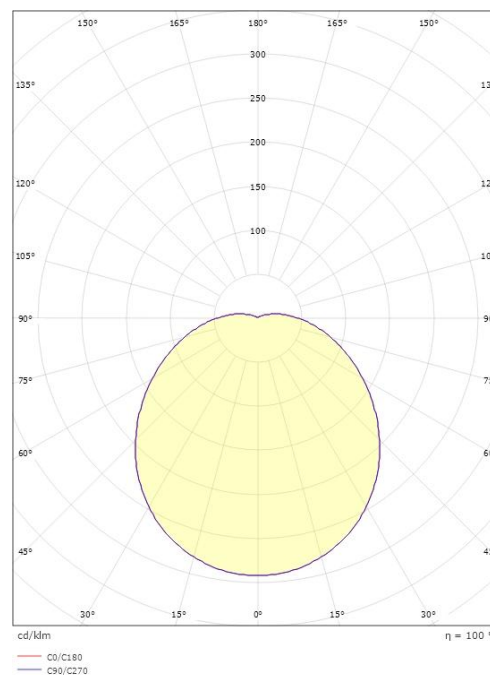

Høyde (mm) H: 87
 Diameter (mm) D: 300
 Vekt (kg) brutto/netto: 1.2 / 0.9

Forpakning

Forpakkingsstørrelse (mm): 310 x 310 x 95

7 0 2 1 9 8 2 1 2 1 3 4 0