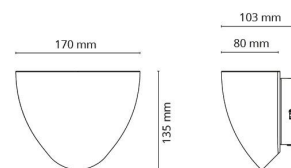

Lysteknikk

Type lyskilde: LED
Effektiv lysstrøm (lm): 610lm
Lysutbytte: 61 lm/W
Farge temperatur: 2700K
Fargegjengivelse (Ra/CRI): Ra>80
MacAdams faktor: SDCM: 3
Levetid: L70/B10>50.000
Lysstråling: Direkte
Optikk: Plast klar
Lysspredning: 40° ned / 110° opp
Fotobiologisk sikkerhet: RG 0