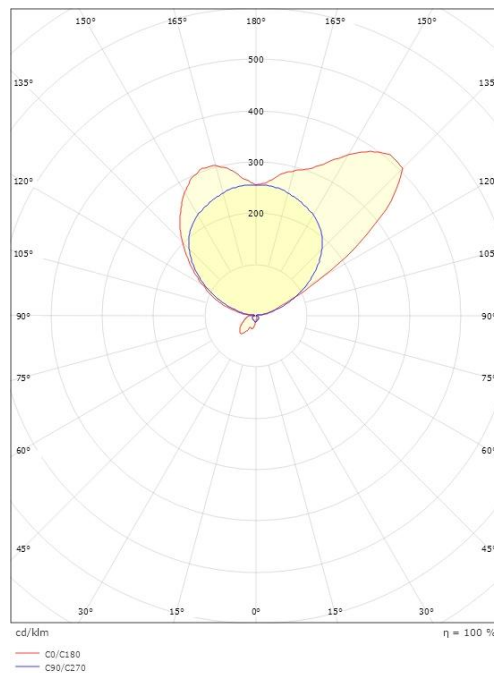

Forpakning

Forpakkingsstørrelse (mm): 180 x 110 x 145