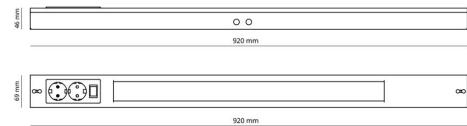

Materialer og overflater

Materiale: Stål
 Farge: Hvit
 Avskjermingens materiale: Akryl (PMMA)

Montering/Tilkobling

Montering: Utenpåliggende, Innendørs
 Modul: 900
 Tilkobling: Hurtigklemme

Dimensjoner

Lengde (mm) L: 920
 Bredder (mm) W: 69
 Høyde (mm) H: 46
 Vekt (kg) brutto/netto: 1.7 / 1.6

Forpakning

Forpakkingsstørrelse (mm): 930 x 72 x 54

7 0 2 1 9 8 1 1 2 0 2 9 0