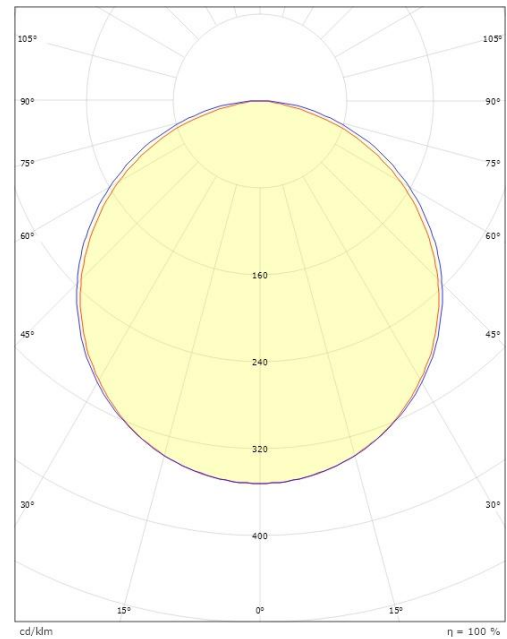

Namsen 900 Hvit m/ 2 x kontakt 1460lm 3000K Ra>80 Faseavsnitt

El-nummer: 3303427
EAN: 7021981120290
SG artikkelnr: 112029
Erstatte: 112010

Elektrisk

System effekt (W): 15W
Spenning: 220-240V
Maks. armaturer per sikring: B10: 19, B16: 30, C10: 31, C16: 51

Lysteknikk

Type lyskilde: LED
Effektiv lysstrøm (lm): 1460lm
Lysutbytte: 97 lm/W
Farge temperatur: 3000K
Fargegjengivelse (Ra/CRI): Ra>80
MacAdams faktor: SDCM: 3
Levetid: L80/B10>100.000
Lysstråling: Direkte
Optikk: Opal
Fotobiologisk sikkerhet: RG 0

Styring

Styring: Faseavsnitt

Beskyttelse

Isolasjonsklasse: Klasse I
IK Klasse: IK08
IP Klasse: IP20

Energi og godkjenning

Inneholder lyskilde med energiklasse: C
Oppfyller Hea 01 krav til flimmerfri
belysning (In-Use: Hea 05)

Materialer og overflater

Materiale: Stål
Farge: Hvit
Avskjermingens materiale: Akryl (PMMA)

Montering/Tilkobling

Montering: Utenpåliggende, Innendørs
Modul: 900
Tilkobling: Hurtigklemme

Dimensjoner

Lengde (mm) L: 920
Bredder (mm) W: 69
Høyde (mm) H: 46
Vekt (kg) brutto/netto: 1.7 / 1.6

Forpakning

Forpakkingsstørrelse (mm): 930 x 72 x 54

7 0 2 1 9 8 1 1 2 0 2 9 0