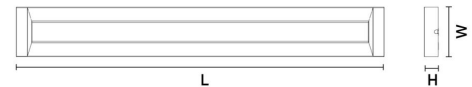

7 0 2 1 9 8 2 1 2 8 1 2 7