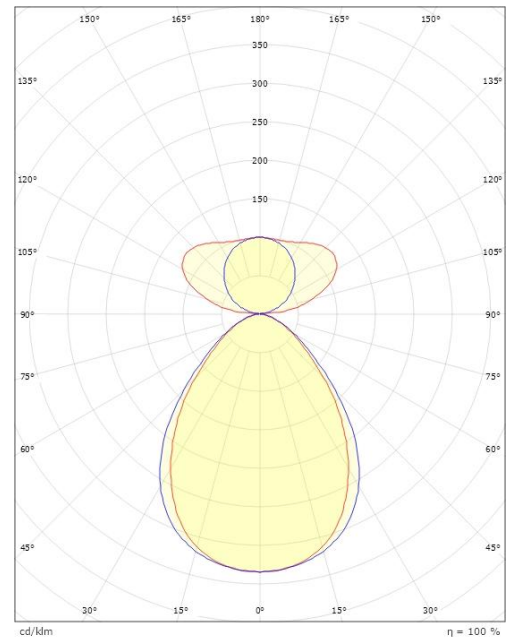

Ecoline D/I

EcoLine 1200 Hvit D/I 4650lm 3000K Ra>80 Ikke dimbar

El-nummer: 3315678
EAN: 7021982128127
SG artikkelnr: 212812

Elektrisk

System effekt (W): 32W
Spennings: 220-240V
Frekvens (Hz): 50/60Hz
Maks. armaturer per sikring: B10: 19, B16: 30, C10: 31, C16: 51
PE Lekkasje strøm (mA): 0,07

Lysteknikk

Type lyskilde: LED
Lyskilde inkludert: Ja
Effektiv lysstrøm (lm): 4650lm
Justerbar lysstrøm: 4325lm - 5301lm
Lysutbytte: 145 lm/W
Farge temperatur: 3000K
Fargegjengivelse (Ra/CRI): Ra>80
MacAdams faktor: SDCM: 3
Levetid: L90/B10>100.000
Levetid: L96>50.000
Lysstråling: Direkte/Indirekte
Optikk: Opalprismatisk
UGR: UGR<16
Synlig flimrer (PstLM): 1
Stroboskopisk flimrer (SVM): 0,4

Styring

Styring: Ikke dimbar

Beskyttelse

Isolasjonsklasse: Klasse I
IP Klasse: IP20

Energi og godkjenning

Inneholder lyskilde med energiklasse: B
Breeam: Oppfyller Hea 01 krav til flimrerfri belysning (In-Use: Hea 05)

Materialer og overflater

Materiale: stålplate
Avskjermingens materiale: Akryl (PMMA)

Montering/Tilkobling

Montering: Nedhengt, Innendørs
Modul: 1200
Wiresett: 2x2m wire kit
Kabel: Kabel 3x0,75mm² 2,5m

Dimensjoner

Lengde (mm) L: 1235
Bredde (mm) W: 166
Høyde (mm) H: 58
Vekt (kg) brutto/netto: 5.15 / 4.65

Forpakning

Forpakkingsstørrelse (mm): 1255 x 180 x 72

7 0 2 1 9 8 2 1 2 8 1 2 7