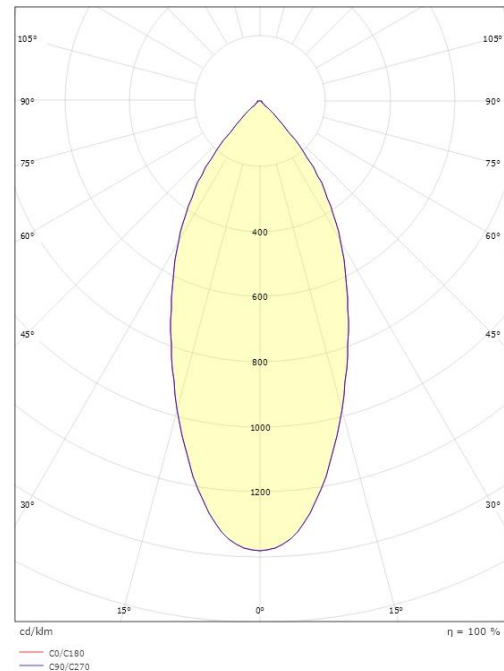

Junistar Lux Square

Junistar Lux Square Sort 2X 1180lm 3000K Ra 98 Faseavsnitt

El-nummer: 3236697
EAN: 7021989025979
SG artikkelnr: 902597

Elektrisk

Watt: 2x7W
System effekt (W): 17W
Spenning: 220-240V
Frekvens (Hz): 50/60Hz
Maks. armaturer per sikring: B10: 52, B16: 84, C10: 52, C16: 84

Lysteknikk

Type lyskilde: LED
Effektiv lysstrøm (lm): 1180lm
Lysutbytte: 69 lm/W
Farge temperatur: 3000K
Fargegjengivelse (Ra/CRI): Ra 98
MacAdams faktor: SDCM: 1
Levetid: L90/B10>100.000
Lysstråling: Direkte
Optikk: Reflektor
Lysspredning: 42°
UGR: UGR<22

Styring

Styring: Faseavsnitt

Beskyttelse

Isolasjonsklasse: Klasse II SELV
IP Klasse: IP44/IP20

Energi og godkjenning

Inneholder lyskilde med energiklasse: F
Breeam: Oppfyller Hea 01 krav til flimmerfri belysning (In-Use: Hea 05)

Materialer og overflater

Materiale: Aluminium
Farge: Sort RAL 9004
Avskjermingens materiale: Herdet glass

Montering/Tilkobling

Montering: Innfelling, Innendørs
Tilkobling: Hurtigklemme

Dimensjoner

Lengde (mm) L: 175
Bredde (mm) W: 95
Høyde (mm) H: 50
Innfellingsdiameter (mm): 83
Innfellingshøyde (mm): 48
Vekt (kg) brutto/netto: 0.74 / 0.617

Forpakning

Forpakkingsstørrelse (mm): 235 x 130 x 60

7 0 2 1 9 8 9 0 2 5 9 7 9