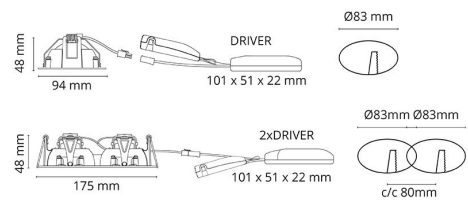

### Montering/Tilkobling

Montering: Innfelling, Innendørs  
Tilkobling: Hurtigklemme

### Dimensjoner

Lengde (mm) L: 175  
Bredde (mm) W: 95  
Høyde (mm) H: 50  
Innfellingsdiameter (mm): 83  
Innfellingshøyde (mm): 48  
Vekt (kg) brutto/netto: 0.74 / 0.617

### Forpakning

Forpakkingsstørrelse (mm): 235 x 130 x 60

7 0 2 1 9 8 9 0 2 5 9 7 9