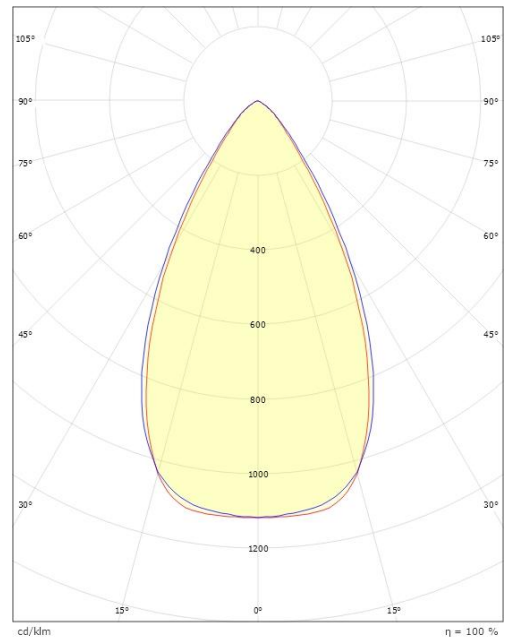

Inspire R TW

Inspire R Hvit 300 970lm (@4000K) 2000-4000K Ra>90 TW LEDDim

El-nummer: 3204831
EAN: 7021982124419
SG artikkelnr: 212441

Elektrisk

System effekt (W): 17W
Spennning: 220-240V
Maks. armaturer per sikring: B10: 44, B16: 71, C10: 70, C16: 113

Lysteknikk

Type lyskilde: LED
Effektiv lysstrøm (lm): 970lm (@4000K)
Lysutbytte: 57 lm/W
Farge temperatur: 2000-4000K
Fargegjengivelse (Ra/CRI): Ra>90
MacAdams faktor: SDCM: 2
Levetid: L90/B10>100.000
Lysstråling: Direkte
Optikk: Linse
Lysspredning: 55°
Synlig flimmer (PstLM): 0.12
Stroboskopisk flimmer (SVM): 0.07
Fotobiologisk sikkerhet: RG 1

Styring

Styring: TW LEDDim

Beskyttelse

Isolasjonsklasse: Klasse II SELV
IP Klasse: IP20

Energi og godkjenning

Inneholder lyskilde med energiklasse: E
Breeam: Oppfyller Hea 01 krav til flimmerfri belysning (In-Use: Hea 05)

Materialer og overflater

Materiale: Aluminium
Farge: Hvit RAL 9003

Montering/Tilkobling

Montering: Innfelling, Innendørs
Modul: Innfelt
Tilkobling: Hurtigklemme

Dimensjoner

Lengde (mm) L: 303
Bredde (mm) W: 62
Høyde (mm) H: 40
Vekt (kg) brutto/netto: 0.638 / 0.515

Forpakning

Forpakkingsstørrelse (mm): 317 x 121 x 54

7 0 2 1 9 8 2 1 2 4 4 1 9