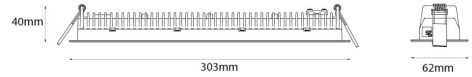

7 0 2 1 9 8 2 1 2 4 4 1 9