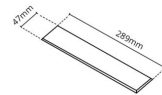

### Dimensjoner

Lengde (mm) L: 303  
Bredde (mm) W: 62  
Høyde (mm) H: 40  
Vekt (kg) brutto/netto: 0.638 / 0.515

### Forpakning

Forpakkingsstørrelse (mm): 317 x 121 x 54

7 0 2 1 9 8 2 1 2 4 4 1 9