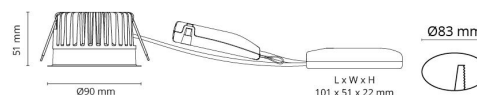

Soft Slim IsoSafe

Soft Slim Hvit 880lm 4000K Ra 98 Faseavsnitt

El-nummer: 3249832
EAN: 7021989032403
SG artikkelnr: 903240

Elektrisk

Watt: 9W
System effekt (W): 11W
Spenning: 220-240V

Lysteknikk

Type lyskilde: LED
Effektiv lysstrøm (lm): 880lm
Lysutbytte: 80 lm/W
Farge temperatur: 4000K
Fargegjengivelse (Ra/CRI): Ra 98
MacAdams faktor: SDCM: 3
Levetid: L90/B10 > 100.000
Lysstråling: Direkte
Optikk: Reflektor
Lysspredning: 42°
Fotobiologisk sikkerhet: RG 1

Styring

Styring: Faseavsnitt

Beskyttelse

Isolasjonsklasse: Klasse II SELV
IP Klasse: IP54/IP20

Energi og godkjenning

Inneholder lyskilde med energiklasse: E

Materialer og overflater

Materiale: Aluminium
Farge: Hvit RAL 9003
Avskjermings materiale: Herdet glass

Montering/Tilkobling

Montering: Innfelling, Innendørs / Utendørs
Tilkobling: Hurtigklemme

Dimensjoner

Høyde (mm) H: 52
Diameter (mm) D: 90
Innfellingsdiameter (mm): 83
Avstand til brennbar materiale (mm): 10mm
Vekt (kg) brutto/netto: 0.43 / 0.385

Forpakning

Forpakkingsstørrelse (mm): 130 x 115 x 85