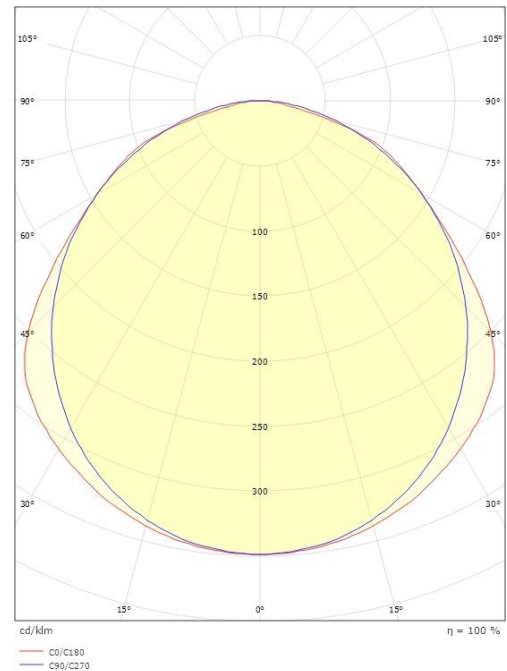

Basic

Basic Hvit 8030lm 3000K Ra>80 Ikke dimbar

El-nummer: 3300725
EAN: 5703821168427
SG artikkelnr: 8246087562

Elektrisk

System effekt (W): 46W
Spenning: 220-240V
Maks. armaturer per sikring: B10: 15, B16: 24, C10: 25, C16: 41
PE Lekkasje strøm (mA): 0.54

Lysteknikk

Type lyskilde: LED
Effektiv lysstrøm (lm): 8030lm
Lysutbytte: 175 lm/W
Farge temperatur: 3000K
Fargegjengivelse (Ra/CRI): Ra>80
MacAdams faktor: SDCM: 3
Levetid: L80/B10>50.000
Minimum omgivelsestemperatur: 0°C
Lysstråling: Direkte
Optikk: Opal diffuser
UGR: UGR<25

Styring

Styring: Ikke dimbar

Beskyttelse

Isolasjonsklasse: Klasse I
IP Klasse: IP20

Energi og godkjenning

Inneholder lyskilde med energiklasse: C
Breeam: Oppfyller Hea 01 krav til flimmerfri belysning (In-Use: Hea 05)

Materialer og overflater

Materiale: stålplate
Farge: Hvit Reflektorhvit glans 25
Avskjermingens materiale: Akryl (PMMA)

Montering/Tilkobling

Montering: Utenpåliggende, Innendørs
Tilkobling: Hurtigklemme

Dimensjoner

Lengde (mm) L: 1530
Bredde (mm) W: 230
Høyde (mm) H: 85
Vekt (kg) brutto/netto: 7.7 / 7.5

Forpakning

Forpakkingsstørrelse (mm): 1550 x 250 x 95

5 7 0 3 8 2 1 1 6 8 4 2 7