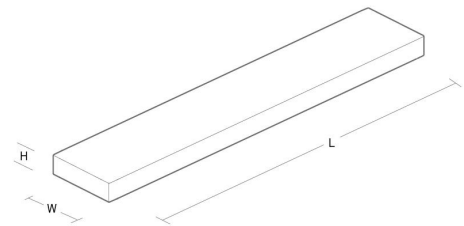

Basic

Basic Hvit 8030lm 3000K Ra>80 Ikke dimbar

El-nummer: 3300725
EAN: 5703821168427
SG artikkelnr: 8246087562

Elektrisk

System effekt (W): 46W
Spenning: 220-240V
Maks. armaturer per sikring: B10: 15, B16: 24, C10: 25, C16: 41
PE Lekkasje strøm (mA): 0.54

Lysteknikk

Type lyskilde: LED
Effektiv lysstrøm (lm): 8030lm
Lysutbytte: 175 lm/W
Farge temperatur: 3000K
Fargegjengivelse (Ra/CRI): Ra>80
MacAdams faktor: SDCM: 3
Levetid: L80/B10>50.000
Minimum omgivelsestemperatur: 0°C
Lysstråling: Direkte
Optikk: Opal diffuser
UGR: UGR<25

Styring

Styring: Ikke dimbar

Beskyttelse

Isolasjonsklasse: Klasse I
IP Klasse: IP20

Energi og godkjenning

Inneholder lyskilde med energiklasse: C
Breeam: Oppfyller Hea 01 krav til flimmerfri belysning (In-Use: Hea 05)

Materialer og overflater

Materiale: stålplate
Farge: Hvit Reflektorhvit glans 25
Avskjermingens materiale: Akryl (PMMA)

Montering/Tilkobling

Montering: Utenpåliggende, Innendørs
Tilkobling: Hurtigklemme

Dimensjoner

Lengde (mm) L: 1530
Bredde (mm) W: 230
Høyde (mm) H: 85
Vekt (kg) brutto/netto: 7.7 / 7.5

Forpakning

Forpakkingsstørrelse (mm): 1550 x 250 x 95

5 7 0 3 8 2 1 1 6 8 4 2 7