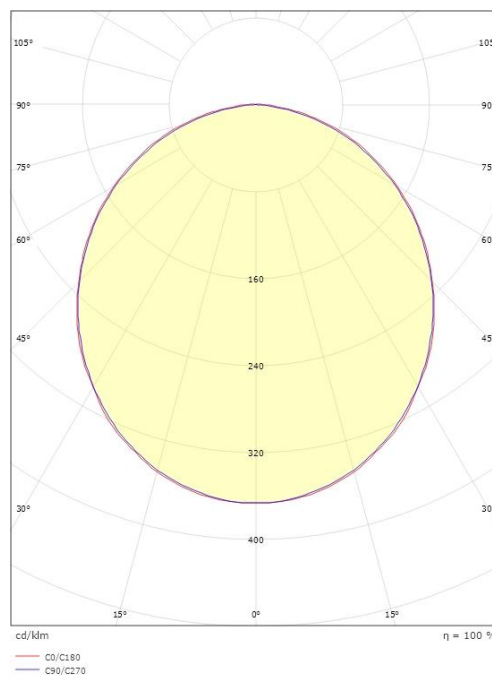

Montering/Tilkobling

Montering: Utenpåliggende, Innendørs
 Modul: 270
 Tilkobling: Hurtigklemme

Dimensjoner

Lengde (mm) L: 270
 Bredder (mm) W: 17
 Høyde (mm) H: 7
 Vekt (kg) brutto/netto: 0.057 / 0.048

Forpakning

Forpakkingsstørrelse (mm): 340 x 21 x 11

7 0 2 1 9 8 3 9 1 2 0 0 8