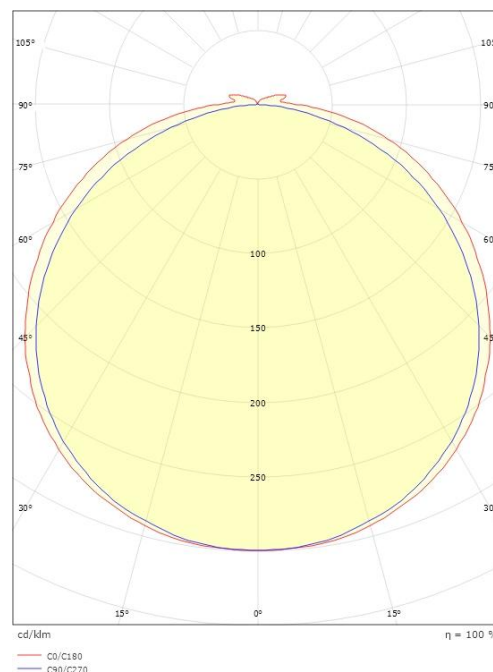

StripLine

StripLine 10m 827lm/m 2700K Ra>90

El-nummer: 3201123
EAN: 7021983914071
SG artikkelnr: 391407

Elektrisk

Watt: 9W/m
Spenning: 24V

Lysteknikk

Type lyskilde: LED
Effektiv lysstrøm (lm): 827lm/m
Farge temperatur: 2700K
Fargegjengivelse (Ra/CRI): Ra>90
MacAdams faktor: SDCM: 2
Levetid: L80/B50>100.000
Lysstråling: Direkte
Lysspredning: 120°

Dimensjoner

Lengde (mm) L: 10000
Bredde (mm) W: 12
Høyde (mm) H: 3.2
Vekt (kg) brutto/netto: 0.965 / 0.765

Forpakning

Forpakkingsstørrelse (mm): 233 x 225 x 46

7 0 2 1 9 8 3 9 1 4 0 7 1