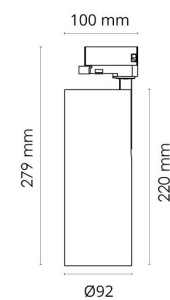

Tube Eco

Tube Eco Sort 2410lm 4000K Ra>90 Faseavsnitt

El-nummer: 3201764
EAN: 7021983144768
SG artikkelnr: 314476
Erstatter: 314471, 314473

Elektrisk

System effekt (W): 26W
Spenning: 220-240V
Maks. armaturer per sikring: B10: 25, B16: 41, C10: 25, C16: 41

Materiale: Aluminium
Farge: Sort
Avskjermings materiale: Aluminium / PC Polycarbonat

Montering/Tilkobling

Montering: Utenpåliggende, Innendørs

Dimensjoner

Høyde (mm) H: 220
Diameter (mm) D: 92
Vekt (kg) brutto/netto: 1.27 / 1.109

Forpakning

Forpakkingsstørrelse (mm): 295 x 100 x 107

cd/km
— C0/C180
— C90/C270

$\eta = 100\%$

7 0 2 1 9 8 3 1 4 4 7 6 8