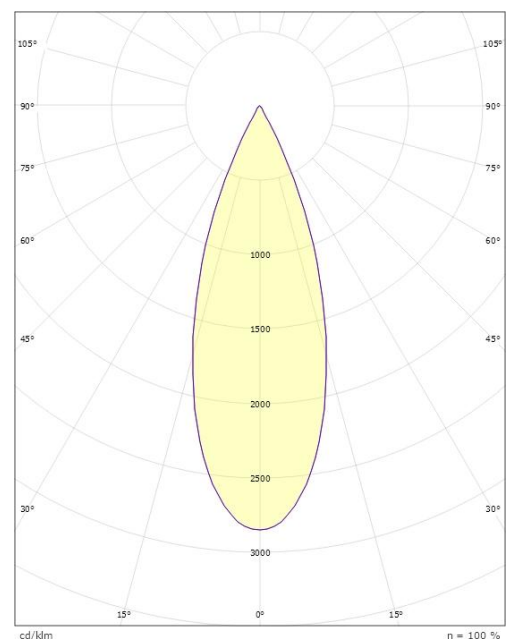

Tube Eco

Tube Eco Sort 2410lm 4000K Ra>90 Faseavsnitt

El-nummer: 3201764
EAN: 7021983144768
SG artikkelnr: 314476
Erstatter: 314471, 314473

Elektrisk

System effekt (W): 26W
Spenning: 220-240V
Maks. armaturer per sikring: B10: 25, B16: 41, C10: 25, C16: 41

Materiale: Aluminium
Farge: Sort
Avskjermings materiale: Aluminium / PC Polycarbonat

Montering/Tilkobling

Montering: Utenpåliggende, Innendørs

Dimensjoner

Høyde (mm) H: 220
Diameter (mm) D: 92
Vekt (kg) brutto/netto: 1.27 / 1.109

Forpakning

Forpakkingsstørrelse (mm): 295 x 100 x 107

cd/km
— C0/C180
— C90/C270

$\eta = 100\%$

7 0 2 1 9 8 3 1 4 4 7 6 8