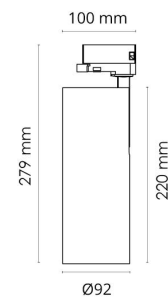

Tube Eco

Tube Eco Sort 2280lm 3000K Ra>90 Faseavsnitt

El-nummer: 3201763
EAN: 7021983144751
SG artikkelnr: 314475
Erstatter: 314470, 314472

Elektrisk

System effekt (W): 26W
Spenning: 220-240V
Maks. armaturer per sikring: B10: 18, B16: 30, C10: 31, C16: 51

Materialer og overflater

Materiale: Aluminium
Farge: Sort
Avskjermingens materiale: Aluminium / PC Polycarbonat

Montering/Tilkobling

Montering: Utenpåliggende, Innendørs

Dimensjoner

Høyde (mm) H: 220
Diameter (mm) D: 92
Vekt (kg) brutto/netto: 1.27 / 1.109

Forpakning

Forpakkingsstørrelse (mm): 295 x 100 x 107

cd/km
— C0/C180
— C90/C270

7 0 2 1 9 8 3 1 4 4 7 5 1