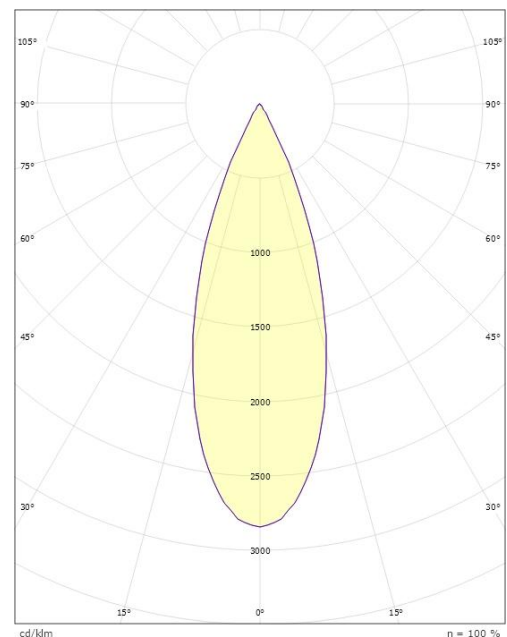

Tube Eco

Tube Eco Sort 2280lm 3000K Ra>90 Faseavsnitt

El-nummer: 3201763
EAN: 7021983144751
SG artikkelnr: 314475
Erstatter: 314470, 314472

Elektrisk

System effekt (W): 26W
Spenning: 220-240V
Maks. armaturer per sikring: B10: 18, B16: 30, C10: 31, C16: 51

Lysteknikk

Type lyskilde: LED
Effektiv lysstrøm (lm): 2280lm
Lysutbytte: 88 lm/W
Farge temperatur: 3000K
Fargegjengivelse (Ra/CRI): Ra>90
MacAdams faktor: SDCM: 3
Levetid: L90/B10>100.000
Maksimum omgivelsestemperatur: 35°C
Levetid ved maks omgivelsestemp.: L90/B10>50.000
Lysstråling: Direkte
Lysspredning: 32°
UGR: UGR<10

Styring

Styring: Faseavsnitt

Beskyttelse

Isolasjonsklasse: Klasse I
IP Klasse: IP20

Energi og godkjenning

Inneholder lyskilde med energiklasse: E
Breeam: Oppfyller Hea 01 krav til flimmerfri belysning (In-Use: Hea 05)

Materialer og overflater

Materiale: Aluminium
Farge: Sort
Avskjermingens materiale: Aluminium / PC Polycarbonat

Montering/Tilkobling

Montering: Utenpåliggende, Innendørs

Dimensjoner

Høyde (mm) H: 220
Diameter (mm) D: 92
Vekt (kg) brutto/netto: 1.27 / 1.109

Forpakning

Forpakkingsstørrelse (mm): 295 x 100 x 107

cd/km
— C0/C180
— C90/C270

7 0 2 1 9 8 3 1 4 4 7 5 1