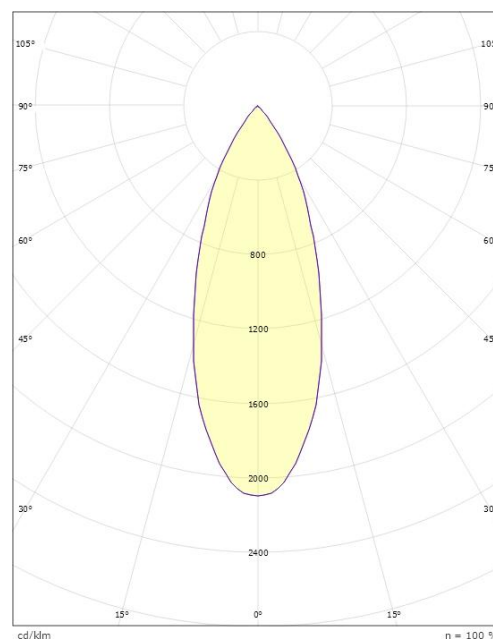

Dimensjoner

Lengde (mm) L: 135
Bredde (mm) W: 39
Høyde (mm) H: 135
Vekt (kg) brutto/netto: 0.3 / 0.25

Forpakning

Forpakkingsstørrelse (mm): 135 x 39 x 135

cd/kdm

$\eta = 100\%$

— C0/C180
— C90/C270

7 0 2 1 9 8 3 2 0 6 0 7 7