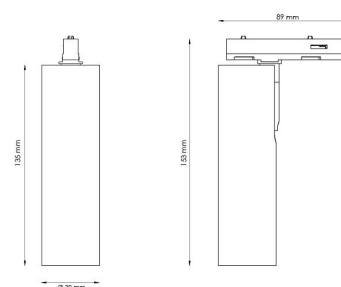

Materialer og overflater

Materiale: Aluminium
Farge: Sort RAL 9004
Avskjermingens materiale: UV-stabilisert polykarbonat

Montering/Tilkobling

Montering: Utenpåliggende, Innendørs
Tilkobling: Zip skinne (adapter inkludert)

Dimensjoner

Lengde (mm) L: 135
Bredde (mm) W: 39
Høyde (mm) H: 135
Vekt (kg) brutto/netto: 0.3 / 0.25

Forpakning

Forpakkingsstørrelse (mm): 135 x 39 x 135

cd/kdm

$\eta = 100\%$

— C0/C180
— C90/C270

7 0 2 1 9 8 3 2 0 6 0 7 7