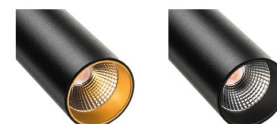

cd/kdm

$\eta = 100\%$

— C0/C180
— C90/C270