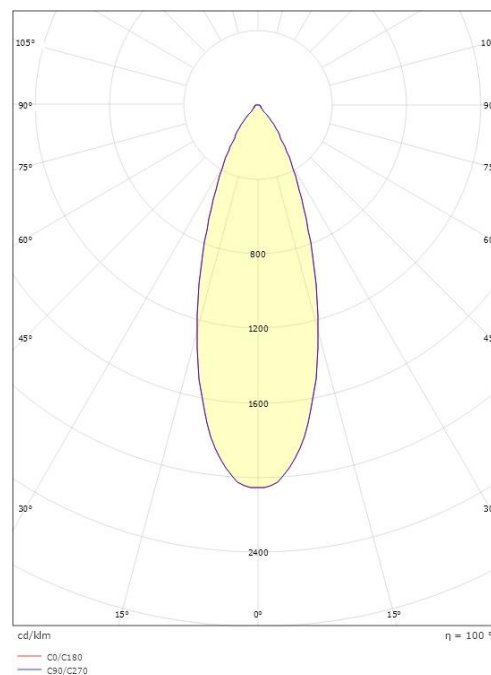

Lengde (mm) L: 78
Bredde (mm) W: 73
Høyde (mm) H: 128
Avstand til brennbart materiale (mm): 50mm
Vekt (kg) brutto/netto: 0.297 / 0.251

Forpakning

Forpakkingsstørrelse (mm): 135 x 85 x 110

7 0 2 1 9 8 0 0 3 0 3 2 3