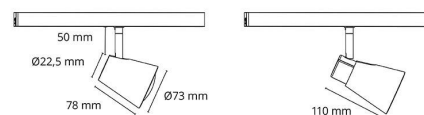

Materialer og overflater

Materiale: Aluminium, PA66-frontring, stålarm.
Farge: Hvit RAL 9003 matt

Montering/Tilkobling

Montering: Utenpåliggende, Innendørs
Tilkobling: Zip skinne (adapter inkludert)

Dimensjoner

Lengde (mm) L: 78
Bredde (mm) W: 73
Høyde (mm) H: 128
Avstand til brennbart materiale (mm): 50mm
Vekt (kg) brutto/netto: 0.297 / 0.251

Forpakning

Forpakkingsstørrelse (mm): 135 x 85 x 110

7 0 2 1 9 8 0 0 3 0 3 2 3