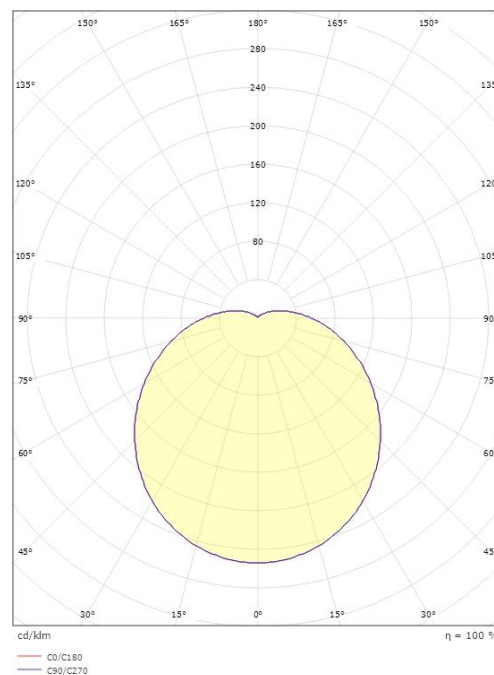

Calando LED

Calando Børstet stål 650lm 3000K Ra>80 Faseavsnitt

El-nummer: 3014821
EAN: 7021982975141
SG artikkelnr: 297514
Erstatter: 187193

Elektrisk

System effekt (W): 11W
Spenning: 220-240V
Maks. armaturer per sikring: B10: 33, B16: 52, C10: 40, C16: 64

Lysteknikk

Type lyskilde: LED
Effektiv lysstrøm (lm): 650lm
Lysutbytte: 59 lm/W
Farge temperatur: 3000K
Fargegjengivelse (Ra/CRI): Ra>80
MacAdams faktor: SDCM: 3
Levetid: L70/B50>50.000
Lysstråling: Direkte
Optikk: Glas opal
Lysspredning: 120°
Fotobiologisk sikkerhet: RG 0

Styring

Styring: Faseavsnitt

Beskyttelse

Isolasjonsklasse: Klasse II
IP Klasse: IP44

Energi og godkjenning

Inneholder lyskilde med energiklasse: C
Breeam: Oppfyller Hea 01 krav til flimmerfri belysning (In-Use: Hea 05)

Materialer og overflater

Materiale: Aluminium
Farge: Børstet stål
Avskjermings materiale: Glass

Montering/Tilkobling

Montering: Utenpåliggende, Innendørs
Tilkobling: Hurtigklemme

Dimensjoner

Lengde (mm) L: 280
Bredde (mm) W: 280
Høyde (mm) H: 100
Vekt (kg) brutto/netto: 2.652 / 2.21

Forpakning

Forpakkingsstørrelse (mm): 300 x 300 x 160

7 0 2 1 9 8 2 9 7 5 1 4 1