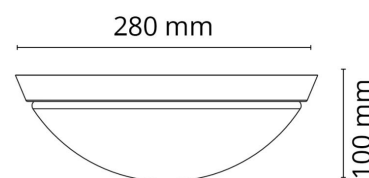

Calando LED

Calando Børstet stål 650lm 3000K Ra>80 Faseavsnitt

El-nummer: 3014821
EAN: 7021982975141
SG artikkelnr: 297514
Erstatter: 187193

Elektrisk

System effekt (W): 11W
Spenning: 220-240V
Maks. armaturer per sikring: B10: 33, B16: 52, C10: 40, C16: 64

Lysteknikk

Type lyskilde: LED
Effektiv lysstrøm (lm): 650lm
Lysutbytte: 59 lm/W
Farge temperatur: 3000K
Fargegjengivelse (Ra/CRI): Ra>80
MacAdams faktor: SDCM: 3
Levetid: L70/B50>50.000
Lysstråling: Direkte
Optikk: Glas opal
Lysspredning: 120°
Fotobiologisk sikkerhet: RG 0

Styring

Styring: Faseavsnitt

Beskyttelse

Isolasjonsklasse: Klasse II
IP Klasse: IP44

Energi og godkjenning

Inneholder lyskilde med energiklasse: C
Breeam: Oppfyller Hea 01 krav til flimmerfri belysning (In-Use: Hea 05)

Materialer og overflater

Materiale: Aluminium
Farge: Børstet stål
Avskjermings materiale: Glass

Montering/Tilkobling

Montering: Utenpåliggende, Innendørs
Tilkobling: Hurtigklemme

Dimensjoner

Lengde (mm) L: 280
Bredde (mm) W: 280
Høyde (mm) H: 100
Vekt (kg) brutto/netto: 2.652 / 2.21

Forpakning

Forpakkingsstørrelse (mm): 300 x 300 x 160

7 0 2 1 9 8 2 9 7 5 1 4 1