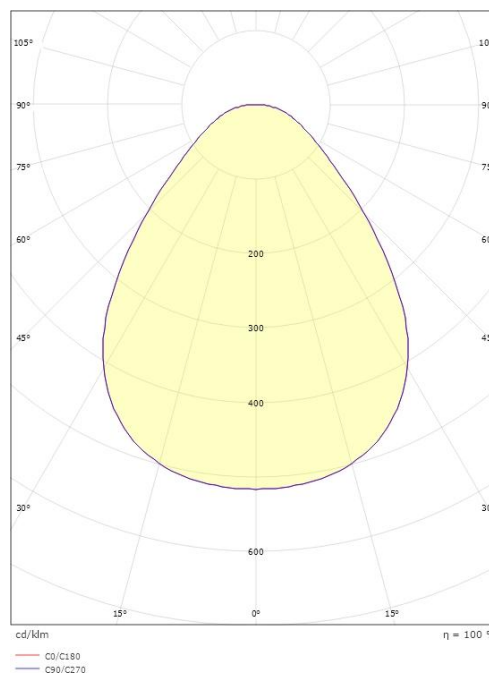

Sense Round TW

Sense TW Hvit 255 IsoSafe 1270lm 2700-6500K Ra>80 TW LEDDim

El-nummer: 3201864
EAN: 7021982123016
SG artikkelnr: 212301

Elektrisk

System effekt (W): 15W
Spennning: 220-240V
Maks. armaturer per sikring: B10: 44, B16: 71, C10: 44, C16: 71

Lysteknikk

Type lyskilde: LED
Effektiv lysstrøm (lm): 1270lm
Lysutbytte: 85 lm/W
Farge temperatur: 2700-6500K
Fargegjengivelse (Ra/CRI): Ra>80
MacAdams faktor: SDCM: 3
Levetid: L80/B20>100.000 (50.000 as IsoSafe)
Levetid: L90>50.000
Lysstråling: Direkte
Optikk: Opal
UGR: UGR<22
Fotobiologisk sikkerhet: RG 0

Styring

Styring: TW LEDDim

Beskyttelse

Isolasjonsklasse: Klasse II SELV
IK Klasse: IK08
IP Klasse: IP40/IP20

Energi og godkjenning

Inneholder lyskilde med energiklasse: D
Breeam: Oppfyller Hea 01 krav til flimmerfri belysning (In-Use: Hea 05)

Materialer og overflater

Materiale: Aluminium
Farge: Hvit RAL 9016 glans 30
Avskjermingens materiale: Akryl (PMMA)

Montering/Tilkobling

Montering: Innfelling, Innendørs
Tilkobling: Hurtigklemme

Dimensjoner

Høyde (mm) H: 25
Diameter (mm) D: 255
Innfellingsdiameter (mm): 230
Innfellingshøyde (mm): 25
Vekt (kg) brutto/netto: 1.044 / 0.839

Forpakning

Forpakkingsstørrelse (mm): 260 x 260 x 65

7 0 2 1 9 8 2 1 2 3 0 1 6