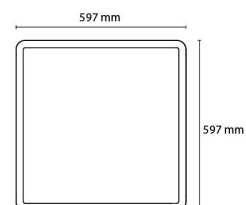

Materialer og overflater

Materiale: Aluminium
Farge: Hvit
Avskjermingens materiale: Akryl (PMMA)

Montering/Tilkobling

Montering: Utenpåliggende, Innendørs
Modul: 600x600
Tilkobling: Hurtigklemme

Dimensjoner

Lengde (mm) L: 597
Bredde (mm) W: 597
Høyde (mm) H: 45
Vekt (kg) brutto/netto: 6.8 / 6.265

Forpakning

Forpakkingsstørrelse (mm): 625 x 625 x 65

7 0 2 1 9 8 2 1 2 3 0 6