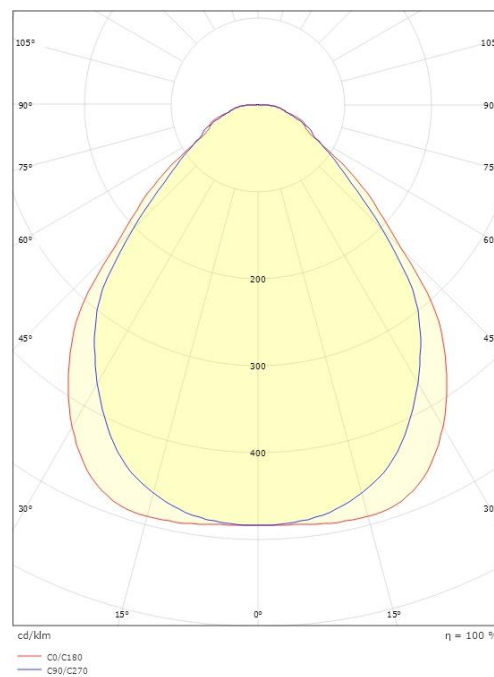

Sense Surface

Sense Surface 600x600 Hvit 3640lm 3000K Ra>80 Faseavsnitt

El-nummer: 3303445
EAN: 7021982123306
SG artikkelnr: 212330

Elektrisk

System effekt (W): 28W
Spennning: 220-240V
Frekvens (Hz): 50/60Hz
Maks. armaturer per sikring: B10: 19, B16: 30, C10: 31, C16: 51

Lengde (mm) L: 597
Bredde (mm) W: 597
Høyde (mm) H: 45
Vekt (kg) brutto/netto: 6.8 / 6.265

Forpakning

Forpakkingsstørrelse (mm): 625 x 625 x 65

7 0 2 1 9 8 2 1 2 3 0 6