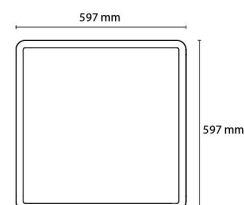

Sense Surface

Sense Surface 600x600 Hvit 3640lm 3000K Ra>80 DALI-2 / Push Dim

El-nummer: 3303446
EAN: 7021982123313
SG artikkelnr: 212331

Elektrisk

System effekt (W): 28W
Spennning: 220-240V
Frekvens (Hz): 50/60Hz
Maks. armaturer per sikring: B10: 31, B16: 50, C10: 52, C16: 85

Materialer og overflater

Materiale: Aluminium
Farge: Hvit
Avskjermingens materiale: Akryl (PMMA)

Montering/Tilkobling

Montering: Utenpåliggende, Innendørs
Modul: 600x600
Tilkobling: Hurtigklemme

Dimensjoner

Lengde (mm) L: 597
Bredde (mm) W: 597
Høyde (mm) H: 45
Vekt (kg) brutto/netto: 6.8 / 6.265

Forpakning

Forpakkingsstørrelse (mm): 625 x 625 x 65

7 0 2 1 9 8 2 1 2 3 3 1 3