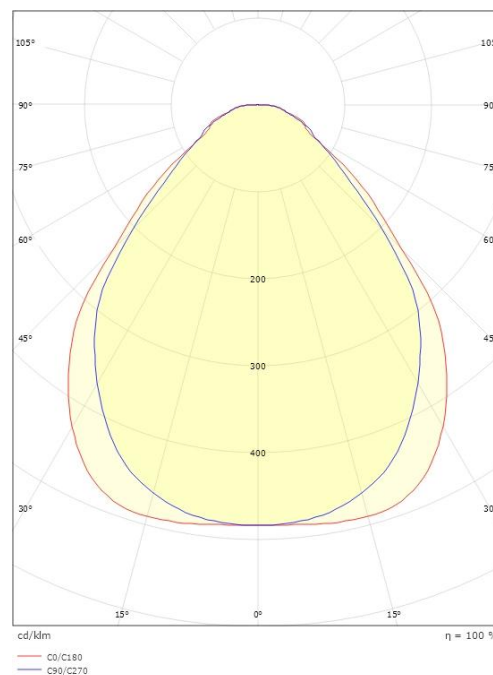

Sense Surface

Sense Surface 600x600 Hvit 3640lm 3000K Ra>80 DALI-2 / Push Dim

El-nummer: 3303446
EAN: 7021982123313
SG artikkelnr: 212331

Elektrisk

System effekt (W): 28W
Spennning: 220-240V
Frekvens (Hz): 50/60Hz
Maks. armaturer per sikring: B10: 31, B16: 50, C10: 52, C16: 85

Lengde (mm) L: 597
Bredde (mm) W: 597
Høyde (mm) H: 45
Vekt (kg) brutto/netto: 6.8 / 6.265

Forpakning

Forpakkingsstørrelse (mm): 625 x 625 x 65

7 0 2 1 9 8 2 1 2 3 3 1 3