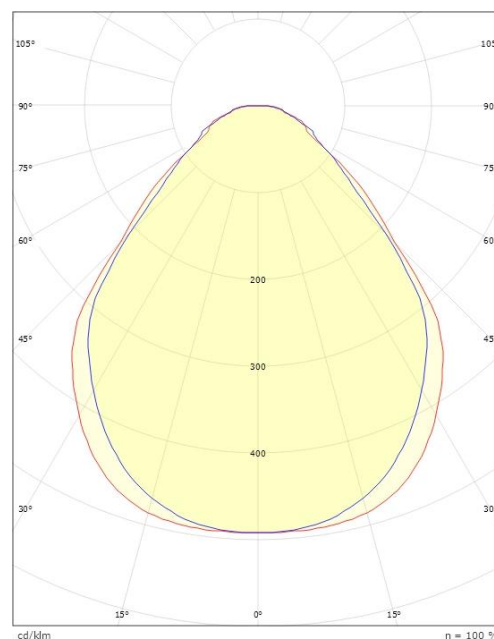

Sense Eco Opalprism 600x600

Sense Eco 600x600 Hvit Opalprismatisk 3000K Ra>80

El-nummer: 3303390
EAN: 7021982122224
SG artikkelnr: 212222

Lysteknikk

Type lyskilde:	LED
Farge temperatur:	3000K
Fargegjengivelse (Ra/CRI):	Ra>80
MacAdams faktor:	SDCM: 3
Levetid:	L80/B20>50.000
Levetid:	L90>50.000
Lysstråling:	Direkte
Optikk:	Opalprismatisk
Lysspredning:	110°
Fotobiologisk sikkerhet:	RG 0

Beskyttelse

Isolasjonsklasse:	Klasse III
IK Klasse:	IK10
IP Klasse:	IP40/IP20

Energi og godkjenning

Inneholder lyskilde med energiklasse:	D
Sunda Hus:	C-

Materialer og overflater

Materiale:	Aluminium
Farge:	Hvit RAL 9016 glans 30
Avskjermingens materiale:	Akryl (PMMA)

Montering/Tilkobling

Montering:	Innfelling, Innendørs
Modul:	600x600 Synlig T-skinne, T/L 15/24mm
Tilkobling:	Quick connector

Dimensjoner

Lengde (mm) L:	595
Bredde (mm) W:	595
Høyde (mm) H:	10
Vekt (kg) brutto/netto:	3.16 / 3

Forpakning

Forpakkingsstørrelse (mm):	622 x 627 x 33

— C0/C180
— C90/C270

7 0 2 1 9 8 2 1 2 2 2 4