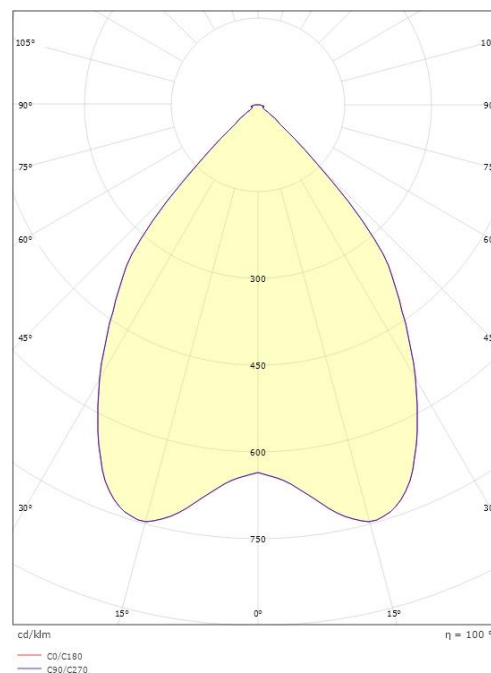

Forpakning

Forpakkingsstørrelse (mm): 120 x 115 x 45