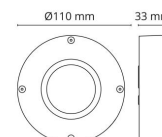

Lysteknikk

Type lyskilde: LED
Effektiv lysstrøm (lm): 190lm
Lysutbytte: 63 lm/W
Farge temperatur: 2700K
Fargegjengivelse (Ra/CRI): Ra>80
MacAdams faktor: SDCM: 3
Levetid: L70/B50>50.000
Lysstråling: Direkte
Optikk: Glass gjennomsiktig
Lysspredning: 65°