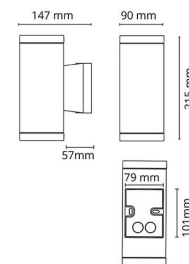

Echo Sort 360lm 2700K Ra>80 Faseavsnitt

El-nummer: 3104462
 EAN: 7021986146837
 SG artikkelnr: 614683

Elektrisk

Watt: 2x4,5W
 System effekt (W): 9W
 Spenning: 220-240V

Lysteknikk

Type lyskilde: LED
 Sokkel: GU10
 Lyskilde inkludert: Ja
 Effektiv lysstrøm (lm): 360lm
 Lysutbytte: 40 lm/W
 Farge temperatur: 2700K
 Fargegjengivelse (Ra/CRI): Ra>80
 MacAdams faktor: SDCM: 4
 Levetid: L70/B50>40.000
 Lysstråling: Direkte
 Optikk: Glass gjennomsiktig
 Lysspredning: 35°/35°

Materialer og overflater

Materiale: Aluminium
 Farge: Sort RAL 9004
 Avskjermingens materiale: Herdet glass

Montering/Tilkobling

Montering: Utenpåliggende, Utendørs
 Tilkobling: Hurtigklemme

Dimensjoner

Bredde (mm) W: 90
 Høyde (mm) H: 215
 Dybde (D): 147
 Vekt (kg) brutto/netto: 1.944 / 1.62

Forpakning

Forpakkingsstørrelse (mm): 160 x 100 x 230