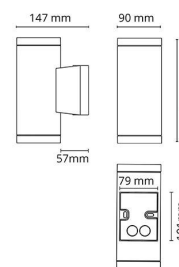

Metro Sort 360lm 2700K Ra>80 Faseavsnitt

El-nummer: 3104447
 EAN: 7021986146936
 SG artikkelnr: 614693

Elektrisk

Watt: 2x4,5W
 System effekt (W): 9W
 Spenning: 220-240V

Lysteknikk

Type lyskilde: LED
 Sokkel: GU10
 Lyskilde inkludert: Ja
 Effektiv lysstrøm (lm): 360lm
 Lysutbytte: 40 lm/W
 Farge temperatur: 2700K
 Fargegjengivelse (Ra/CRI): Ra>80
 MacAdams faktor: SDCM: 4
 Levetid: L70/B50>40.000
 Lysstråling: Direkte
 Optikk: Glass gjennomsiktig
 Lysspredning: 35°/35°

Materialer og overflater

Materiale: Aluminium
 Farge: Sort RAL 9004
 Avskjermingens materiale: Herdet glass

Montering/Tilkobling

Montering: Utenpåliggende, Innendørs / Utendørs
 Tilkobling: Hurtigklemme

Dimensjoner

Lengde (mm) L: 160
 Bredde (mm) W: 90
 Høyde (mm) H: 215
 Dybde (D): 147
 Vekt (kg) brutto/netto: 1.476 / 1.223

Forpakning

Forpakkingsstørrelse (mm): 230 x 155 x 100