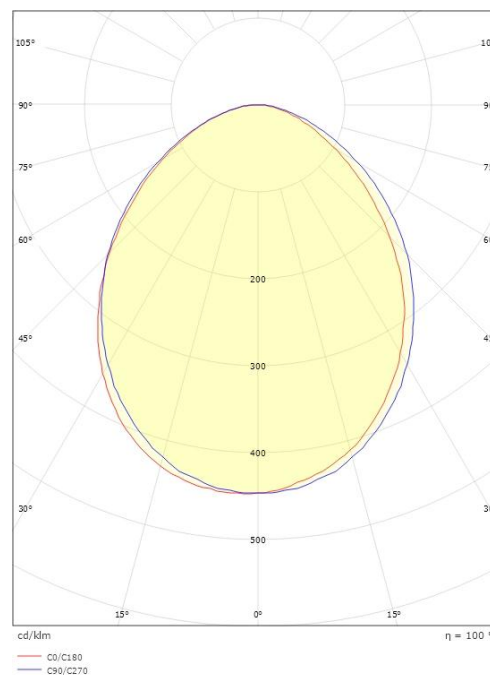

Spike Sort 870lm 3000K Ra>80 Faseavsnitt

El-nummer: 3104336
 EAN: 7021986149104
 SG artikkelnr: 614910

Elektrisk

System effekt (W): 8W
 Spenning: 220-240V

Lysteknikk

Type lyskilde: LED
 Effektiv lysstrøm (lm): 870lm
 Lysutbytte: 109 lm/W
 Farge temperatur: 3000K
 Fargegjengivelse (Ra/CRI): Ra>80
 MacAdams faktor: SDCM: 3
 Levetid: L90/B10>50.000
 Levetid: L80/B10>100.000
 Lysstråling: Direkte
 Optikk: Opal
 Lysspredning: 95°

Dimensjoner

Bredde (mm) W: 171
 Høyde (mm) H: 173
 Dybde (D): 155
 Vekt (kg) brutto/netto: 1.4 / 1.238

Forpakning

Forpakkingsstørrelse (mm): 180 x 165 x 185

7 0 2 1 9 8 6 1 4 9 1 0 4