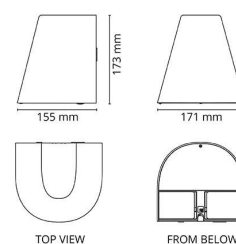

Dimensjoner

Bredde (mm) W: 171
 Høyde (mm) H: 173
 Dybde (D): 155
 Vekt (kg) brutto/netto: 1.4 / 1.238

Forpakning

Forpakkingsstørrelse (mm): 180 x 165 x 185

7 0 2 1 9 8 6 1 4 9 1 0 4