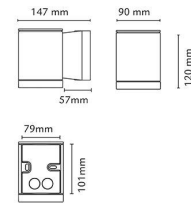

Echo Sort 180lm 2700K Ra>80 Faseavsnitt

El-nummer: 3104460
 EAN: 7021986146813
 SG artikkelnr: 614681

Elektrisk

System effekt (W): 4.5W
 Spenning: 220-240V

Lysteknikk

Type lyskilde: LED
 Sokkel: GU10
 Lyskilde inkludert: Ja
 Effektiv lysstrøm (lm): 180lm
 Lysutbytte: 40 lm/W
 Farge temperatur: 2700K
 Fargegjengivelse (Ra/CRI): Ra>80
 MacAdams faktor: SDCM: 4
 Levetid: L70/B50>45.000
 Lysstråling: Direkte
 Optikk: Glass gjennomsiktig
 Lysspredning: 35°

Materialer og overflater

Materiale: Aluminium
 Farge: Sort RAL 9004
 Avskjermingens materiale: Herdet glass

Montering/Tilkobling

Montering: Utenpåliggende, Utendørs
 Tilkobling: Hurtigklemme

Dimensjoner

Bredde (mm) W: 90
 Høyde (mm) H: 120
 Dybde (D): 147
 Vekt (kg) brutto/netto: 1.332 / 1.11

Forpakning

Forpakkingsstørrelse (mm): 160 x 100 x 130