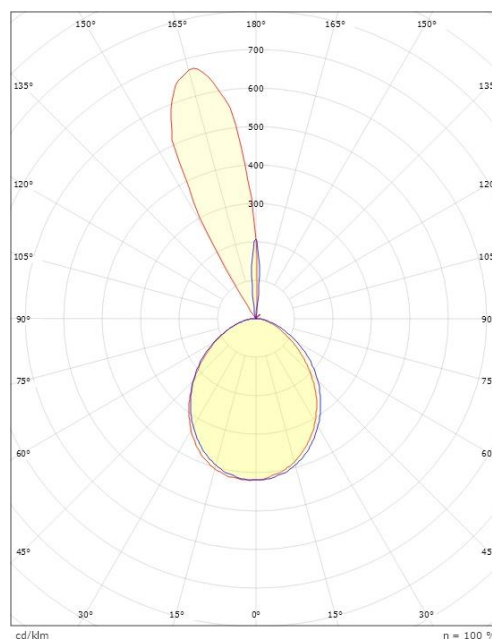

Forpakning

Forpakkingsstørrelse (mm): 180 x 165 x 185

cd/kdm

$\eta = 100\%$

— C0/C180
— C90/C270

7 0 2 1 9 8 6 1 4 9 1 3 5