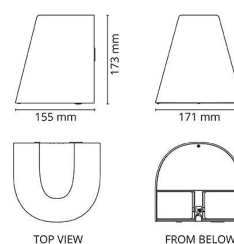

Lysteknikk

Type lyskilde: LED
Sokkel: GU10
Lyskilde inkludert: Ja
Effektiv lysstrøm (lm): 920lm
Lysutbytte: 71 lm/W
Farge temperatur: 3000K
Fargegjengivelse (Ra/CRI): Ra>80
MacAdams faktor: SDCM: 3
Levetid: L90/B10>50.000
Levetid: L80/B10>100.000
Lysstråling: Direkte
Optikk: Plast, opal/gjennomsiktig
Lysspredning: 95° ned / 15° opp