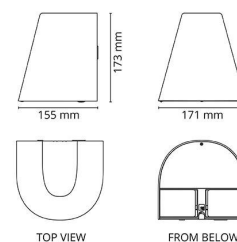

Dimensjoner

Bredde (mm) W: 171
 Høyde (mm) H: 173
 Dybde (D): 155
 Vekt (kg) brutto/netto: 1.6 / 1.55

Forpakning

Forpakkingsstørrelse (mm): 180 x 165 x 185

7 0 2 1 9 8 6 1 4 9 1 1 1