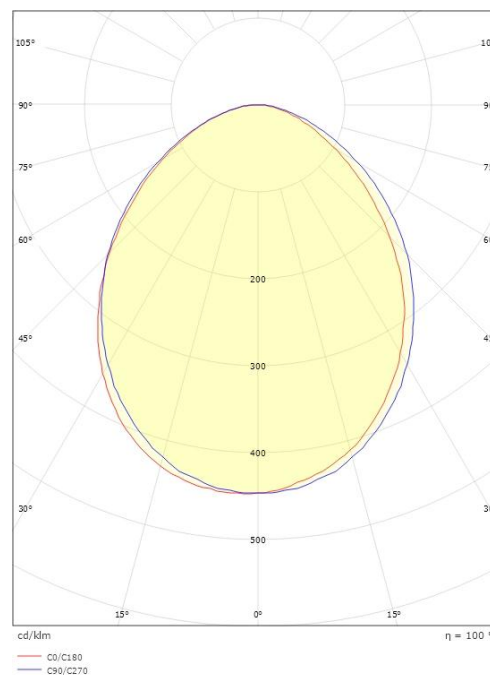

Spike Sort m/ kontakt 870lm 3000K Ra>80 Faseavsnitt

El-nummer: 3104337
 EAN: 7021986149111
 SG artikkelnr: 614911

Elektrisk

System effekt (W): 8W
 Spenning: 220-240V

Lysteknikk

Type lyskilde: LED
 Effektiv lysstrøm (lm): 870lm
 Lysutbytte: 109 lm/W
 Farge temperatur: 3000K
 Fargegjengivelse (Ra/CRI): Ra>80
 MacAdams faktor: SDCM: 3
 Levetid: L90/B10>50.000
 Levetid: L80/B10>100.000
 Lysstråling: Direkte
 Optikk: Opal
 Lysspredning: 95°

Dimensjoner

Bredde (mm) W: 171
 Høyde (mm) H: 173
 Dybde (D): 155
 Vekt (kg) brutto/netto: 1.6 / 1.55

Forpakning

Forpakkingsstørrelse (mm): 180 x 165 x 185

7 0 2 1 9 8 6 1 4 9 1 1 1