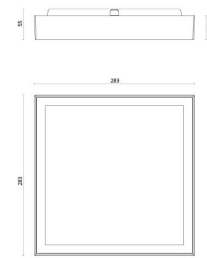

### Dimensjoner

Lengde (mm) L: 283  
Bredde (mm) W: 283  
Høyde (mm) H: 55  
Vekt (kg) brutto/netto: 2.53 / 2.098

### Forpakning

Forpakkingsstørrelse (mm): 293 x 298 x 60

7 0 2 1 9 8 6 0 6 0 7 9 9