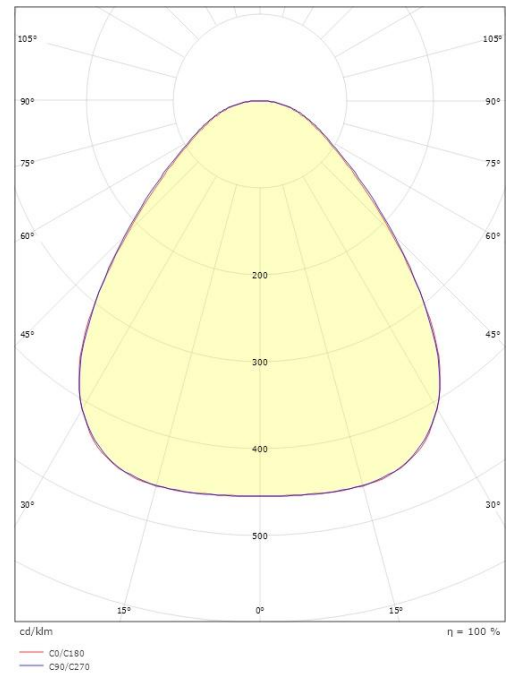

# Disc 285x285 TW

### Dimensjoner

Lengde (mm) L: 283  
Bredde (mm) W: 283  
Høyde (mm) H: 55  
Vekt (kg) brutto/netto: 2.53 / 2.098

### Forpakning

Forpakkingsstørrelse (mm): 293 x 298 x 60

7 0 2 1 9 8 6 0 6 0 7 9 9