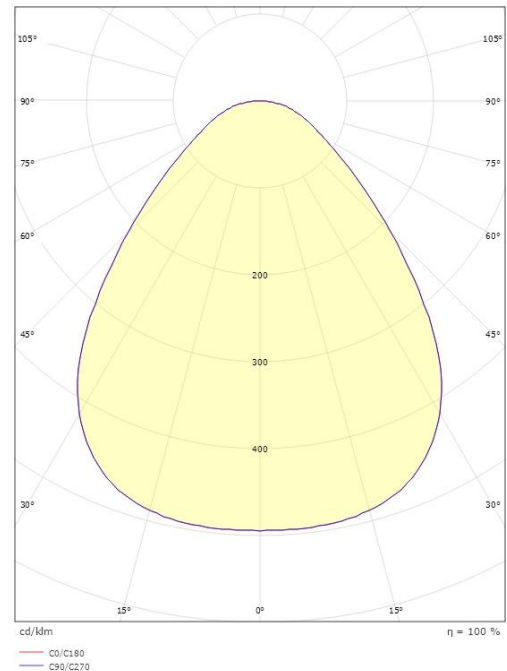

Disc 290

Disc 290 Sort 1770lm 2700K Ra>80 DALI-2 / Push Dim

El-nummer: 3000538
EAN: 7021986060492
SG artikkelnr: 606049

Elektrisk

System effekt (W): 17W
Spennning: 220-240V
Maks. armaturer per sikring: B10: 35, B16: 55, C10: 57, C16: 92

Materialer og overflater

Materiale: Aluminium
Farge: Sort
Avskjermingsmateriale: Akryl (PMMA)

Montering/Tilkobling

Montering: Utenpåliggende, Innendørs
Tilkobling: Hurtigklemme

Dimensjoner

Høyde (mm) H: 55
Diameter (mm) D: 288
Vekt (kg) brutto/netto: 1.835 / 1.817

Forpakning

Forpakkingsstørrelse (mm): 293 x 298 x 60

7 0 2 1 9 8 6 0 6 0 4 9 2