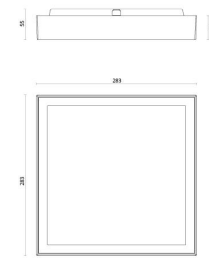

Lysteknikk

Type lyskilde: LED
Effektiv lysstrøm (lm): 2000lm
Lysutbytte: 100 lm/W
Farge temperatur: 2700K
Fargegjengivelse (Ra/CRI): Ra>80
MacAdams faktor: SDCM: 3
Levetid: L80/B20>100.000
Levetid: L90>50.000
Lysstråling: Direkte
Optikk: Opalprismatisk
Lysspredning: 85°
UGR: UGR<22
Fotobiologisk sikkerhet: RG 0