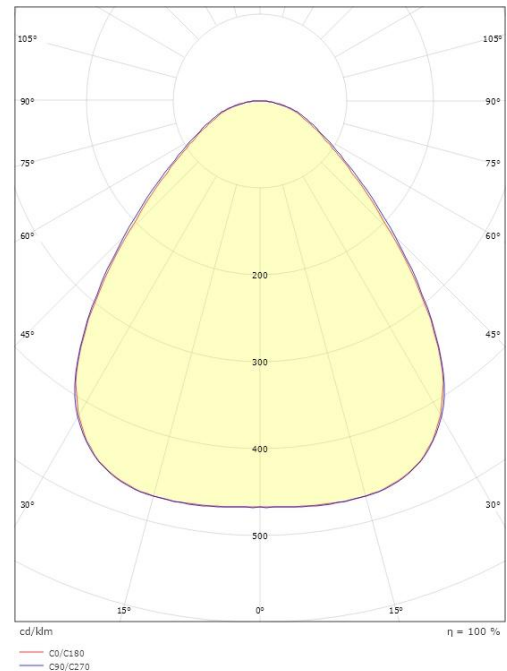

Forpakning

Forpakkingsstørrelse (mm): 303 x 308 x 60