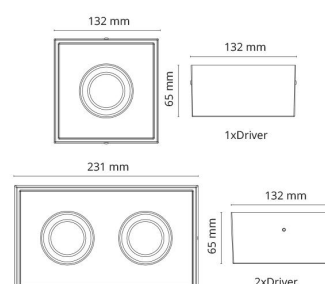

### Dimensjoner

Lengde (mm) L: 231  
Bredde (mm) W: 132  
Høyde (mm) H: 65  
Vekt (kg) brutto/netto: 1.47 / 1.25

### Forpakning

Forpakkingsstørrelse (mm): 240 x 140 x 75

7 0 2 1 9 8 9 0 2 5 4 8 1