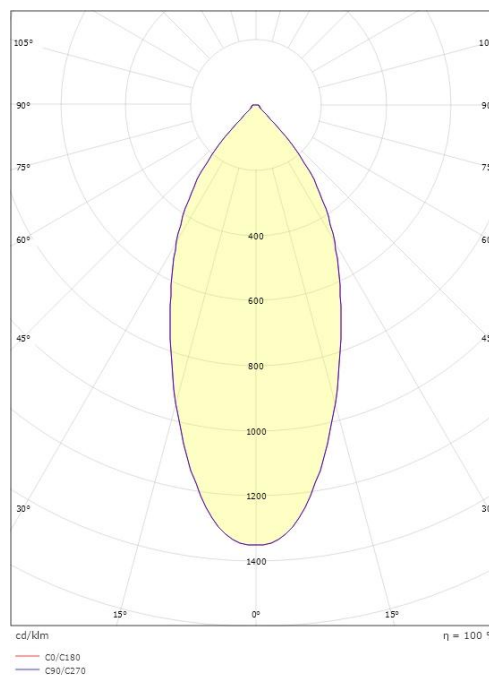

Cube Lux

Cube Lux Hvit 2X 1160lm 2700K Ra 98 Faseavsnitt

El-nummer: 3236648
EAN: 7021989025481
SG artikkelnr: 902548
Erstatter: 906221

Elektrisk

Watt: 2x7W
System effekt (W): 16W
Spenning: 220-240V
Frekvens (Hz): 50/60Hz
Maks. armaturer per sikring: B10: 52, B16: 84, C10: 52, C16: 84

Lysteknikk

Type lyskilde: LED
Effektiv lysstrøm (lm): 1160lm
Lysutbytte: 73 lm/W
Farge temperatur: 2700K
Fargegjengivelse (Ra/CRI): Ra 98
MacAdams faktor: SDCM: 1
Levetid: L90/B10>100.000
Lysstråling: Direkte
Optikk: Reflektor
Lysspredning: 42°
UGR: UGR<22

Styring

Styring: Faseavsnitt

Beskyttelse

Isolasjonsklasse: Klasse I
IP Klasse: IP21

Energi og godkjenning

Inneholder lyskilde med energiklasse: F
Breeam: Oppfylles Hea 01 krav til flimmerfri belysning (In-Use: Hea 05)

Materialer og overflater

Materiale: Aluminium
Farge: Hvit RAL 9003
Avskjermingens materiale: Herdet glass

Montering/Tilkobling

Montering: Innendørs / Utendørs
Tilkobling: Hurtigklemme

Dimensjoner

Lengde (mm) L: 231
Bredde (mm) W: 132
Høyde (mm) H: 65
Vekt (kg) brutto/netto: 1.47 / 1.25

Forpakning

Forpakkingsstørrelse (mm): 240 x 140 x 75

7 0 2 1 9 8 9 0 2 5 4 8 1