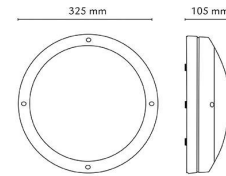

Styring

Styring: Sensor

Beskyttelse

IK Klasse: IK10
 IP Klasse: IP65
 Glødetrådtestet: 850°C - 30s

Energi og godkjenning

Inneholder lyskilde med energiklasse: C

Materialer og overflater

Materiale: Aluminium
 Farge: Grafitt
 Avskjermingens materiale: UV-stabilisert polykarbonat

Montering/Tilkobling

Montering: Utenpåliggende, Innendørs / Utendørs
 Modul: 2000
 Tilkobling: Hurtigklemme

Dimensjoner

Høyde (mm) H: 120
 Diameter (mm) D: 325
 Vekt (kg) brutto/netto: 3.2 / 2.388

Forpakning

Forpakkingsstørrelse (mm): 340 x 340 x 120

Sensor settings					
1	1	2	3	4	100%
2	●	●	●	●	75%
3	●	●	●	●	50%
4	●	●	●	●	25%
5	●	●	●	●	10%
6	●	●	●	●	Off
1	1	2	3	4	5s
2	●	●	●	●	30s
3	●	●	●	●	1 min
4	●	●	●	●	5 min
5	●	●	●	●	15 min
6	●	●	●	●	30 min
1	1	2	3	4	2 Lux
2	●	●	●	●	5 Lux
3	●	●	●	●	10 Lux
4	●	●	●	●	30 Lux
5	●	●	●	●	50 Lux
6	●	●	●	●	Off