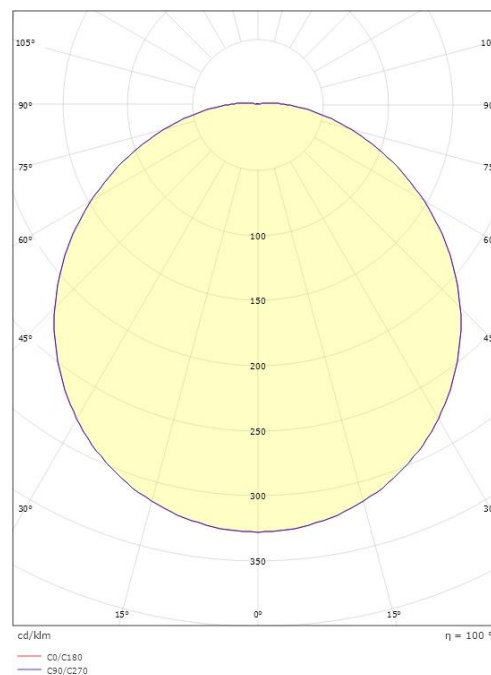

Dimensjoner

Høyde (mm) H: 120
 Diameter (mm) D: 325
 Vekt (kg) brutto/netto: 2.35 / 1.94

Forpakning

Forpakkingsstørrelse (mm): 340 x 340 x 120

7 0 2 1 9 8 6 4 3 8 6 6 6