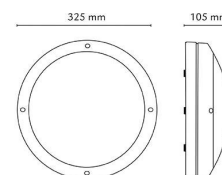

Dimensjoner

Høyde (mm) H: 120
 Diameter (mm) D: 325
 Vekt (kg) brutto/netto: 2.35 / 1.94

Forpakning

Forpakkingsstørrelse (mm): 340 x 340 x 120

7 0 2 1 9 8 6 4 3 8 6 6 6