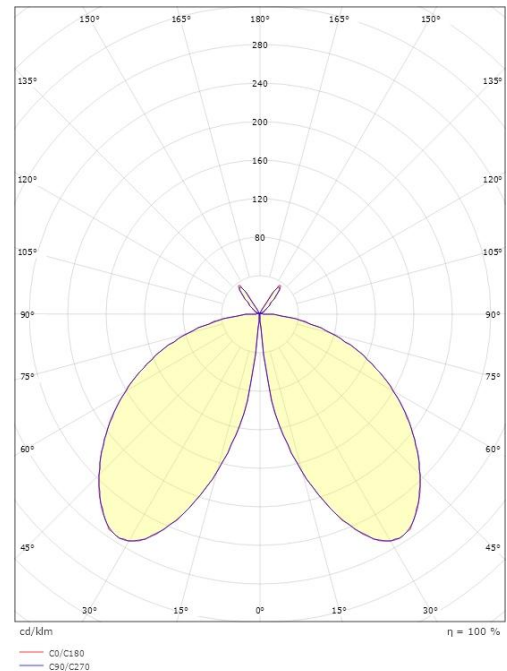

Dimensjoner

Høyde (mm) H: 400
 Diameter (mm) D: 160
 Vekt (kg) brutto/netto: 1.992 / 1.66

Forpakning

Forpakkingsstørrelse (mm): 185 x 185 x 460

7 0 2 1 9 8 6 2 3 6 2 1 7