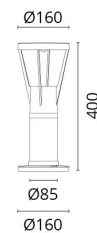

Arco Air Grafitt R 75lm 2700K Ra>90 Faseavsnitt

El-nummer: 3100410
 EAN: 7021986236217
 SG artikkelnr: 623621

Elektrisk

System effekt (W): 6W
 Spenning: 220-240V

Lysteknikk

Type lyskilde: LED
 Sokkel: GU10
 Lyskilde inkludert: Ja
 Effektiv lysstrøm (lm): 75lm
 Lysutbytte: 13 lm/W
 Farge temperatur: 2700K
 Fargegjengivelse (Ra/CRI): Ra>90
 MacAdams faktor: SDCM: 2
 Levetid: L70/B50>50.000
 Lysstråling: Direkte/Indirekte
 Optikk: Glass gjennomsiktig
 Lysspredning: 360°

Materialer og overflater

Materiale: Aluminium
 Farge: Grafitt
 Avskjermingens materiale: Herdet glass

Montering/Tilkobling

Montering: Mast, vegg, pullert eller jordspyd, Utendørs
 Tilkobling: Hurtigklemme

Dimensjoner

Høyde (mm) H: 400
 Diameter (mm) D: 160
 Vekt (kg) brutto/netto: 1.992 / 1.66

Forpakning

Forpakkingsstørrelse (mm): 185 x 185 x 460

7 0 2 1 9 8 6 2 3 6 2 1 7