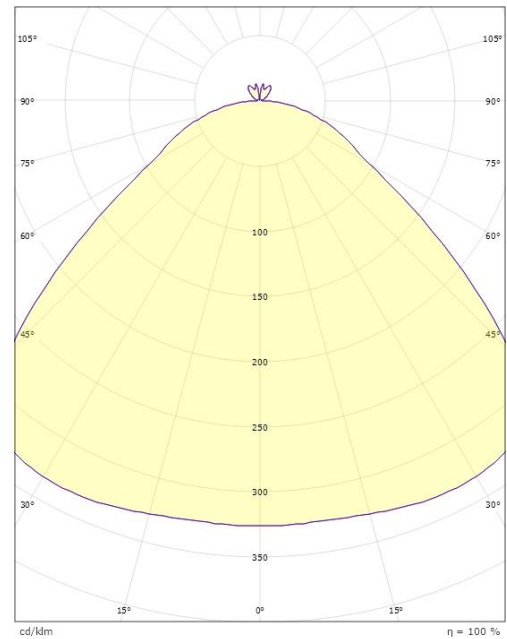

Bell Sort/Hvit Midi 590lm 2700K Ra>90 Faseavsnitt

El-nummer: 3203779
 EAN: 7021983123640
 SG artikkelnr: 312364

Elektrisk

System effekt (W): 10W
 Spenning: 220-240V

Lysteknikk

Type lyskilde: LED
 Sokkel: E27
 Lyskilde inkludert: Ja
 Effektiv lysstrøm (lm): 590lm
 Lysutbytte: 59 lm/W
 Farge temperatur: 2700K
 Fargegjengivelse (Ra/CRI): Ra>90
 MacAdams faktor: SDCM: 3
 Levetid: L70/B50>50.000
 Lysstråling: Direkte/Indirekte
 Optikk: Opal
 Lysspredning: 106°
 UGR: UGR<22

Dimensjoner

Høyde (mm) H: 261
 Diameter (mm) D: 230
 Vekt (kg) brutto/netto: 1.667 / 1

Forpakning

Forpakkingsstørrelse (mm): 244 x 244 x 320

7 0 2 1 9 8 3 1 2 3 6 4 0