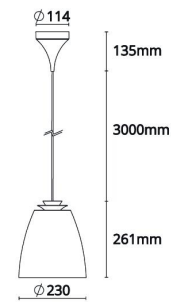

Bell Sort/Hvit Midi 590lm 2700K Ra>90 Faseavsnitt

El-nummer: 3203779
 EAN: 7021983123640
 SG artikkelnr: 312364

Elektrisk

System effekt (W): 10W
 Spenning: 220-240V

Lysteknikk

Type lyskilde: LED
 Sokkel: E27
 Lyskilde inkludert: Ja
 Effektiv lysstrøm (lm): 590lm
 Lysutbytte: 59 lm/W
 Farge temperatur: 2700K
 Fargegjengivelse (Ra/CRI): Ra>90
 MacAdams faktor: SDCM: 3
 Levetid: L70/B50>50.000
 Lysstråling: Direkte/Indirekte
 Optikk: Opal
 Lysspredning: 106°
 UGR: UGR<22

Materialer og overflater

Materiale: stålplate
 Farge: Sort/Hvit
 Avskjermingens materiale: UV-stabilisert polykarbonat

Montering/Tilkobling

Montering: Utenpåliggende, Innendørs
 Modul: Pendel
 Kabel: Kabel 3m
 Tilkobling: Hurtigklemme

Dimensjoner

Høyde (mm) H: 261
 Diameter (mm) D: 230
 Vekt (kg) brutto/netto: 1.667 / 1

Forpakning

Forpakkingsstørrelse (mm): 244 x 244 x 320

7 0 2 1 9 8 3 1 2 3 6 4 0