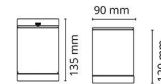

Lysteknikk

Type lyskilde: LED
Sokkel: GU10
Lyskilde inkludert: Ja
Effektiv lysstrøm (lm): 180lm
Lysutbytte: 40 lm/W
Farge temperatur: 2700K
Fargegjengivelse (Ra/CRI): Ra>80
MacAdams faktor: SDCM: 4
Levetid: L70/B50>40.000
Lysstråling: Direkte
Optikk: Glass gjennomskiktig
Lysspredning: 35°