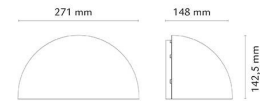

Duett Grafitt E27 350lm 2700K Ra>80 Faseavsnitt

El-nummer: 3104532
 EAN: 7021986233933
 SG artikkelnr: 623393

Elektrisk

System effekt (W): 10W
 Spenning: 220-240V
 Maks. armaturer per sikring: B10: 33, B16: 52, C10: 40, C16: 64

Lysteknikk

Type lyskilde: LED
 Sokkel: E27
 Lyskilde inkludert: Ja
 Effektiv lysstrøm (lm): 350lm
 Lysutbytte: 35 lm/W
 Farge temperatur: 2700K
 Fargegjengivelse (Ra/CRI): Ra>80
 MacAdams faktor: SDCM: 6
 Levetid: L70/B50>50.000
 Lysstråling: Direkte
 Optikk: Opal
 Lysspredning: 100°
 Fotobiologisk sikkerhet: RG 0

Bredde (mm) W: 271
 Høyde (mm) H: 142
 Dybde (D): 148
 Vekt (kg) brutto/netto: 2.04 / 1.586

Forpakning

Forpakkingsstørrelse (mm): 280 x 155 x 155