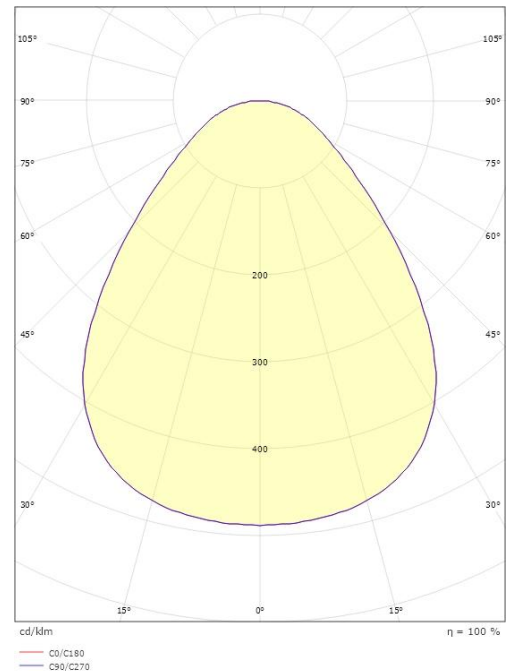

Disc 290

Disc 290 Hvit 2000lm 2700K Ra>80 DALI-2 / Push Dim

El-nummer: 3000531
EAN: 7021986060409
SG artikkelnr: 606040

Elektrisk

System effekt (W): 17W
Spennning: 220-240V
Maks. armaturer per sikring: B10: 35, B16: 55, C10: 57, C16: 92

Materialer og overflater

Materiale: Aluminium
Farge: Hvit
Avskjermings materiale: Akryl (PMMA)

Montering/Tilkobling

Montering: Utenpåliggende, Innendørs
Tilkobling: Hurtigklemme

Dimensjoner

Høyde (mm) H: 55
Diameter (mm) D: 288
Vekt (kg) brutto/netto: 2.005 / 1.846

Forpakning

Forpakkingsstørrelse (mm): 308 x 303 x 60

7 0 2 1 9 8 6 0 6 0 4 0 9