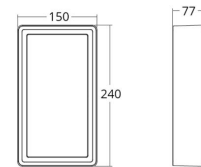

Lysteknikk

Type lyskilde: LED
Effektiv lysstrøm (lm): 550lm
Lysutbytte: 85 lm/W
Farge temperatur: 3000K
Fargegjengivelse (Ra/CRI): Ra>80
MacAdams faktor: SDCM: 3
Levetid: L70/B20>100.000
Levetid: L80/B20>75.000
Lysstråling: Direkte
Optikk: Opal
Lysspredning: 110°
Fotobiologisk sikkerhet: RG 0