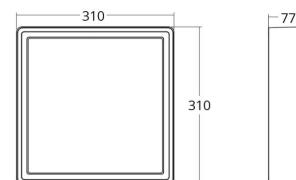

Lysteknikk

Type lyskilde: LED
Effektiv lysstrøm (lm): 1980lm
Lysutbytte: 94 lm/W
Farge temperatur: 3000K
Fargegjengivelse (Ra/CRI): Ra>80
MacAdams faktor: SDCM: 3
Levetid: L70/B20>100.000
Levetid: L80/B20>75.000
Lysstråling: Direkte
Optikk: Opal
Lysspredning: 110°
Fotobiologisk sikkerhet: RG 0