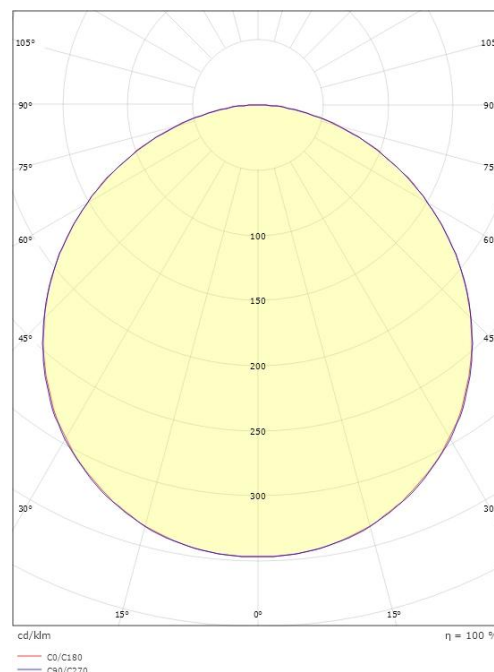

Dimensjoner

Lengde (mm) L: 310
Bredde (mm) W: 310
Høyde (mm) H: 77
Vekt (kg) brutto/netto: 3.65 / 3.45

Forpakning

Forpakkingsstørrelse (mm): 318 x 318 x 92

7 0 2 1 9 8 6 0 5 3 4 2 5