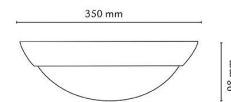

7 0 2 1 9 8 1 4 3 0 8 4 9