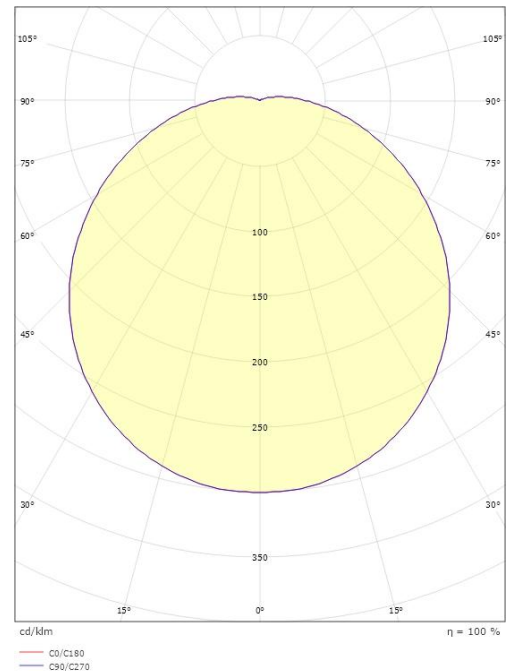

Enøk Midi 2000

Enøk Midi 2000 Hvit 2030lm 3000K Ra>80 Sensor Dim Wireless

El-nummer: 3307361
EAN: 7021981430849
SG artikkelnr: 143084

Elektrisk

System effekt (W): 18W
Spennning: 220-240V
Maks. armaturer per sikring: B10: 44, B16: 71, C10: 44, C16: 71

Lysteknikk

Type lyskilde: LED
Effektiv lysstrøm (lm): 2030lm
Lysutbytte: 113 lm/W
Farge temperatur: 3000K
Fargegjengivelse (Ra/CRI): Ra>80
MacAdams faktor: SDCM: 3
Levetid: L70/B10>100.000
Levetid: L80/B10>60.000
Lysstråling: Direkte
Optikk: Opal
Lysspredning: 120°

Styring

Styring: Sensor Dim Wireless

Beskyttelse

Isolasjonsklasse: Klasse II
IK Klasse: IK10
IP Klasse: IP44

Energi og godkjenning

Inneholder lyskilde med energiklasse: C
Breeam: Oppfyller Hea 01 krav til flimmerfri belysning (In-Use: Hea 05)

Materialer og overflater

Materiale: Aluminium
Farge: Hvit RAL 9003
Avskjermingens materiale: UV-stabilisert polykarbonat

Montering/Tilkobling

Montering: Utenpåliggende, Innendørs
Tilkobling: Hurtigklemme

Dimensjoner

Høyde (mm) H: 98
Diameter (mm) D: 350
Vekt (kg) brutto/netto: 2.072 / 1.872

Forpakning

Forpakkingsstørrelse (mm): 360 x 360 x 100

7 0 2 1 9 8 1 4 3 0 8 4 9