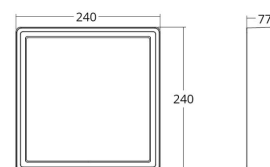

Lysteknikk

Type lyskilde: LED
Effektiv lysstrøm (lm): 860lm
Lysutbytte: 115 lm/W
Farge temperatur: 3000K
Fargegjengivelse (Ra/CRI): Ra>80
MacAdams faktor: SDCM: 3
Levetid: L70/B20>100.000
Levetid: L80/B20>75.000
Lysstråling: Direkte
Optikk: Opal
Lysspredning: 110°
Fotobiologisk sikkerhet: RG 0