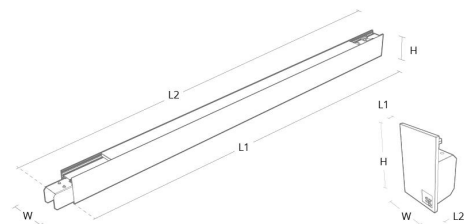

Materialer og overflater

Materiale: Aluminium
Farge: Sort

Montering/Tilkobling

Montering: Nedhengt, Innendørs
Modul: 840
Wiresett: 1x2m wiresæt m/takbeslag
Tilkobling: 5 pol Winsta mini og 5x1,5 gjennomgangskobling

Dimensjoner

Lengde (mm) L: 841
Bredde (mm) W: 42
Høyde (mm) H: 70
Vekt (kg) brutto/netto: 2.2 / 2

Forpakning

Forpakkingsstørrelse (mm): 1000 x 50 x 80

| Module | W | H | L1 | L2 |
|---------|----|----|------|------|
| 840mm | 42 | 70 | 841 | 891 |
| 1120mm | 42 | 70 | 1121 | 1171 |
| 1400mm | 42 | 70 | 1401 | 1451 |
| End cap | 42 | 70 | 3 | 28 |