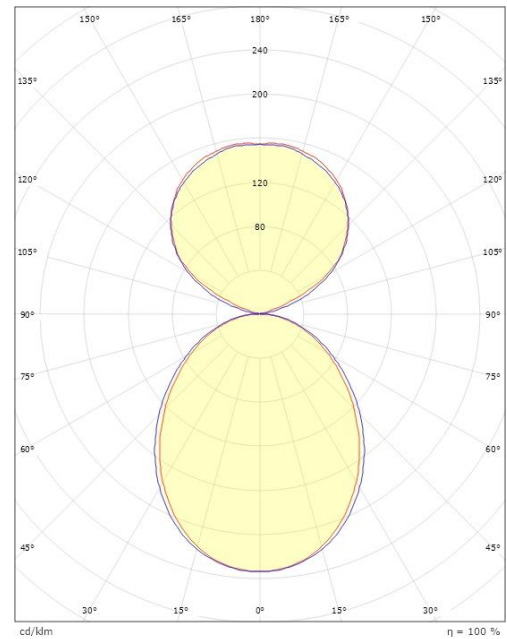

Dimensjoner

Lengde (mm) L: 841
Bredde (mm) W: 42
Høyde (mm) H: 70
Vekt (kg) brutto/netto: 2.2 / 2

Forpakning

Forpakkingsstørrelse (mm): 1000 x 50 x 80

| Module | W | H | L1 | L2 |
|---------|----|----|------|------|
| 840mm | 42 | 70 | 841 | 891 |
| 1120mm | 42 | 70 | 1121 | 1171 |
| 1400mm | 42 | 70 | 1401 | 1451 |
| End cap | 42 | 70 | 3 | 28 |

5 7 0 3 8 2 1 1 7 7 9 4 8