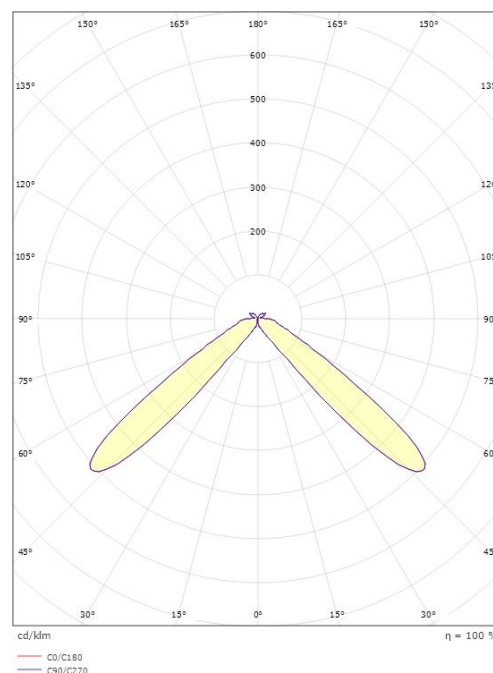

Høyde (mm) H: 900
Diameter (mm) D: 220
Vekt (kg) brutto/netto: 10.4 / 10

Forpakning

Forpakkingsstørrelse (mm): 965 x 265 x 282

5 7 0 3 8 2 1 1 7 6 4 9 1