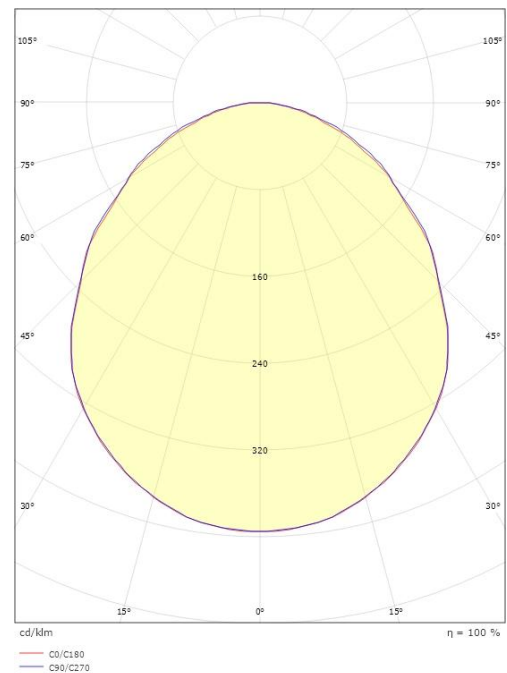

Multi Concept

Multi Concept Hvit Innsats 3000K Ra>80 DALI-2

El-nummer: 3330048
EAN: 5703821174091
SG artikkelnr: 8246091655

Elektrisk

System effekt (W): 22W
Spennning: 220-240V
Maks. armaturer per sikring: B10: 15, B16: 24, C10: 25, C16: 41
PE Lekkasje strøm (mA): 0.29

Lysteknikk

Type lyskilde: LED
Farge temperatur: 3000K
Fargegjengivelse (Ra/CRI): Ra>80
MacAdams faktor: SDCM: 3
Levetid: L80/B10>60.000
Lysstråling: Direkte
UGR: UGR<19

Styring

Styring: DALI-2

Beskyttelse

Isolasjonsklasse: Klasse I
IP Klasse: IP20

Energi og godkjenning

Inneholder lyskilde med energiklasse: D
Breeam: Oppfyller Hea 01 krav til flimmerfri belysning (In-Use: Hea 05)

Materialer og overflater

Materiale: stålplate
Farge: Hvit Reflektorhvit glans 25

Montering/Tilkobling

Montering: Innfelling, Innendørs

Dimensjoner

Lengde (mm) L: 512
Bredde (mm) W: 542
Høyde (mm) H: 30
Vekt (kg) brutto/netto: 2.7 / 2.5

Forpakning

Forpakkingsstørrelse (mm): 520 x 550 x 35

5 7 0 3 8 2 1 1 7 4 0 9 1