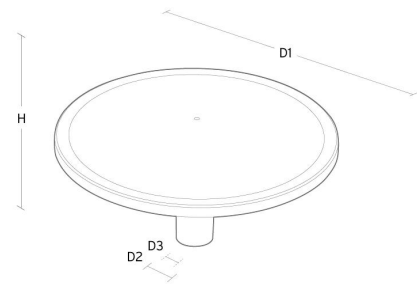

Place Sort 2530lm 4000K Ra>80 Ikke dimbar

El-nummer: 3500448
 EAN: 5703821172103
 SG artikkelnr: 8246090643

Elektrisk

System effekt (W): 21W
 Spenning: 220-240V
 Maks. armaturer per sikring: B10: 32, B16: 50, C10: 52, C16: 85

Materialer og overflater

Materiale: Aluminium, trykkstøpt
 Farge: Sort glans 20
 Avskjermingens materiale: Polycarbonat (PC)

Montering/Tilkobling

Montering: Mast - topp (Ø60mm), Utendørs
 Kabel: Kabel 2x1mm² 6m
 Vindprojisert areal: 0,0775m² - Max 10 kg

Dimensjoner

Høyde (mm) H: 291
 Diameter (mm) D: 600
 Vekt (kg) brutto/netto: 9.8 / 7.8

Forpakning

Forpakkingsstørrelse (mm): 625 x 625 x 300