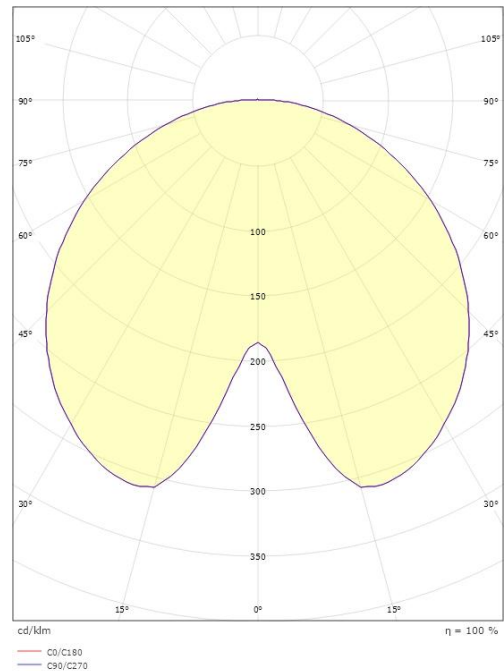

Forpakning

Forpakkingsstørrelse (mm): 625 x 625 x 300