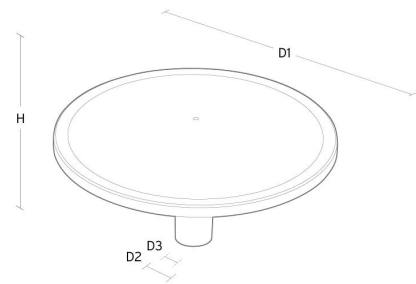

Place Sort 2410lm 3000K Ra>80 Ikke dimbar

El-nummer: 3500447
EAN: 5703821172080
SG artikkelnr: 8246090630